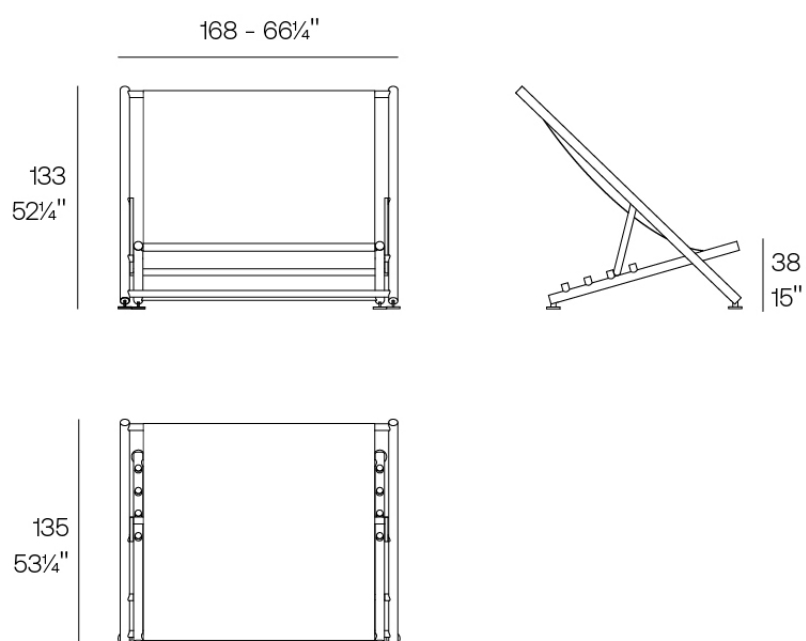

Info

Descripción

Peso: 43.26 Kg

HAMPTONS Hamaca
HAMPTONS Deckchair

Acabados

acabados

Aluminium
Ref. 54823

white