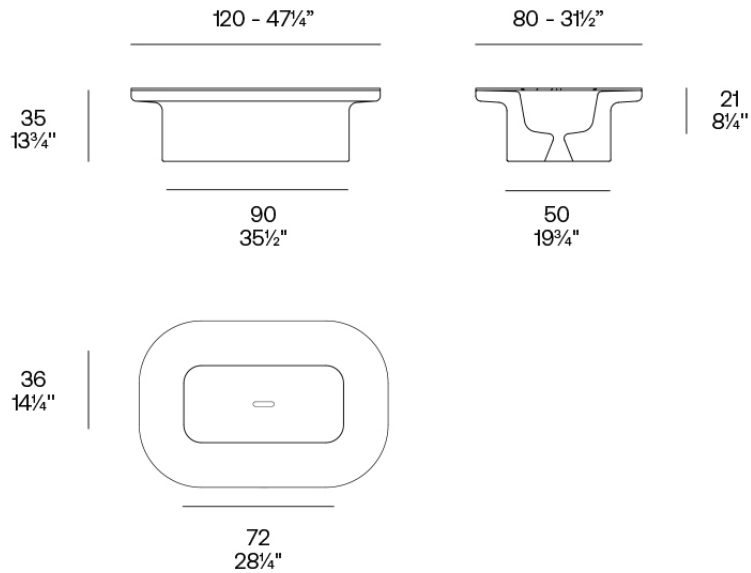

Peso: 16 Kg

Luna. Mesa Almacenaje
Luna. Storage Table
54852

Acabados

acabados

Basic

Ref. 54852

white 2001

black 2002