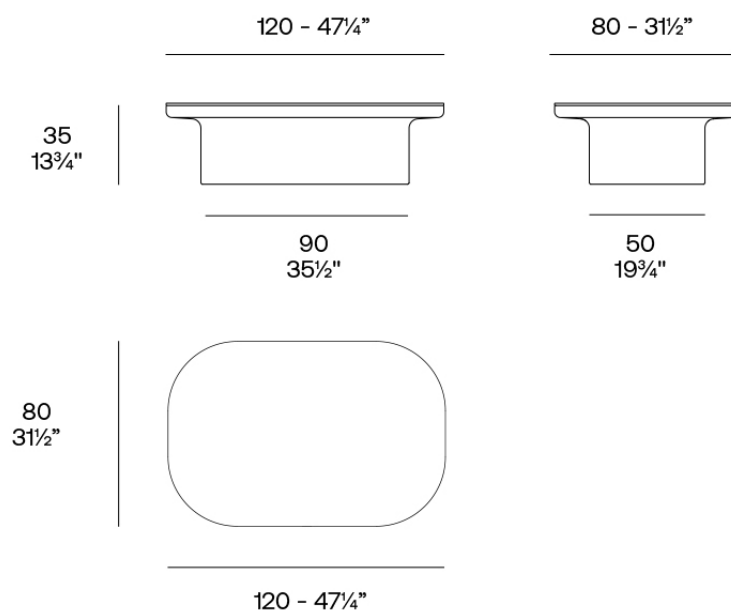

Peso: 16 Kg

Luna. Mesa
Luna. Table
54854

Acabados

acabados

Basic

Ref. 54854

white 2001

black 2002