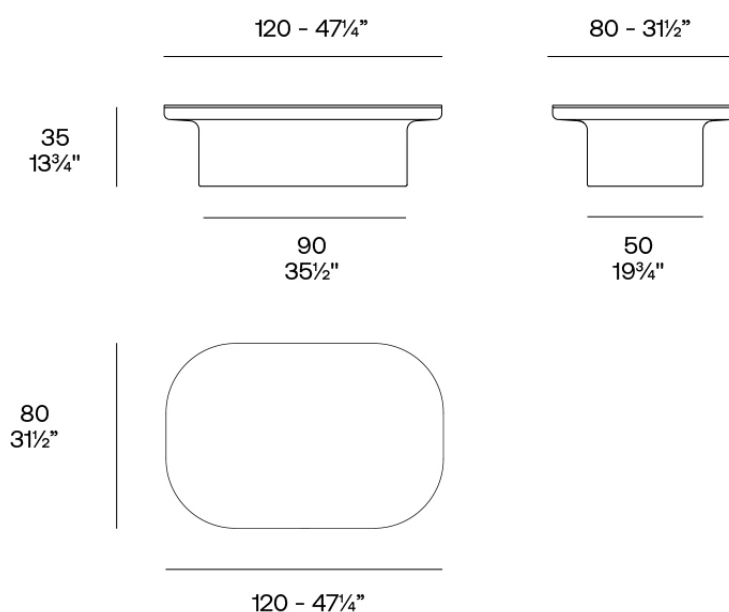

Peso: 16 Kg

Luna. Mesa
Luna. Table
54854

Acabados

acabados

Basic

Ref. 54854

white 2001

black 2002