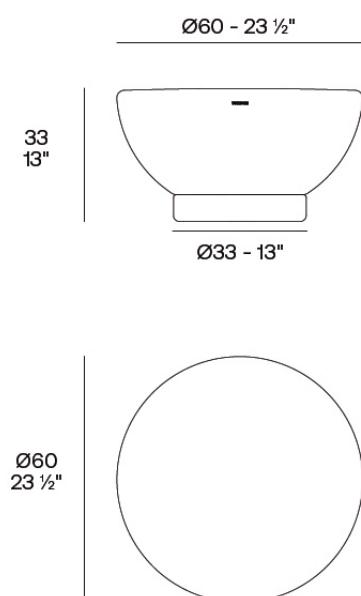

Info

Descripción

Peso: 5.3 Kg

Luna. Lámpara $\text{Ø}60 \times 33$ cm
Luna. Lamp $23 \frac{1}{2} \times 13"$
54858

Acabados

acabados

Basic

Ref. 54858