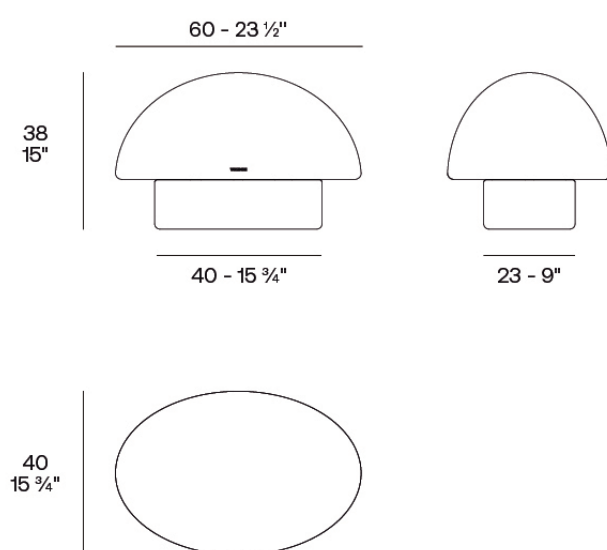

Info

Descripción

Peso: 4.5 Kg

Luna. Lámpara 60x40x38 cm
Luna. Lamp 23 1/2" x 15 3/4" x 15"
54862

Acabados

acabados

Basic

Ref. 54862