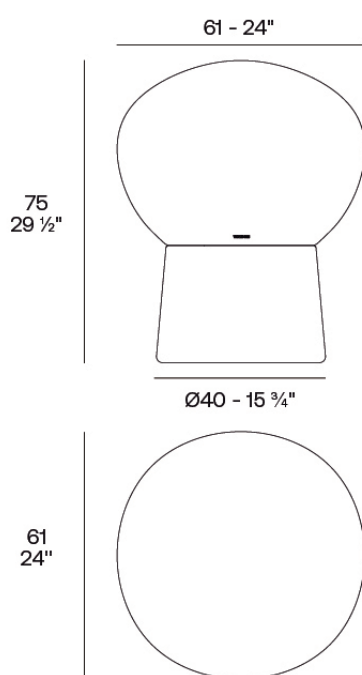

Info

Descripción

Peso: 8 Kg

Luna. Lámpara 61x61x75 cm
Luna. Lamp 24" x 24" x 29 1/2"
54864

Acabados

acabados

Basic

Ref. 54864