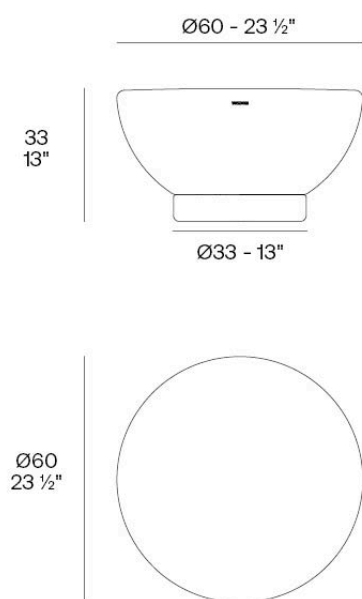

### Descripción

Peso: 5.3 Kg

Luna. Mesa baja  $\text{Ø}60 \times 33$  cm  
Luna. Low table  $23\frac{1}{2} \times 13"$   
54865