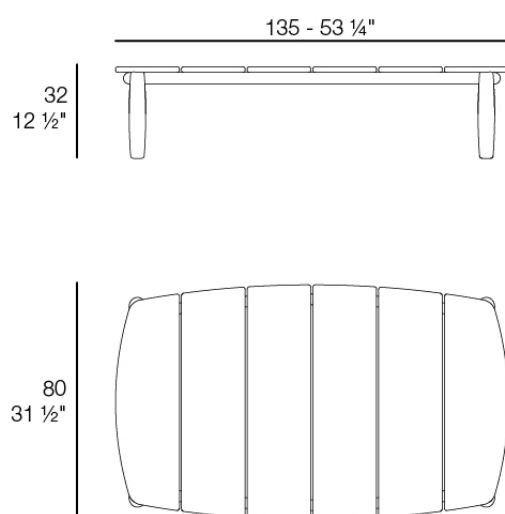

Info

Descripción

Peso: 20 Kg

FUSTA Mesa
FUSTA Table
Ref. 54871

Acabados

acabados

Teak Wood

Ref. 54871