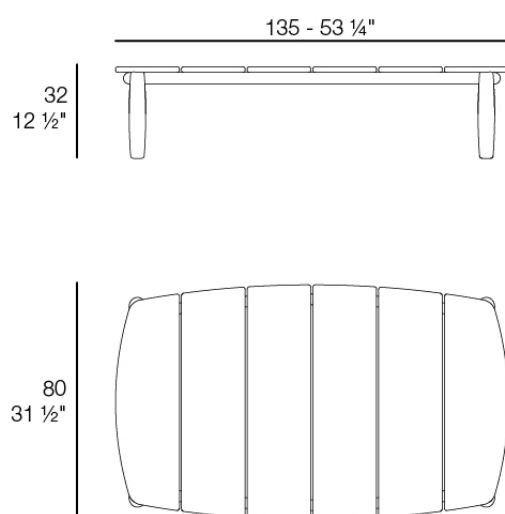

Info

Descripción

Peso: 20 Kg

FUSTA Mesa
FUSTA Table
Ref. 54871