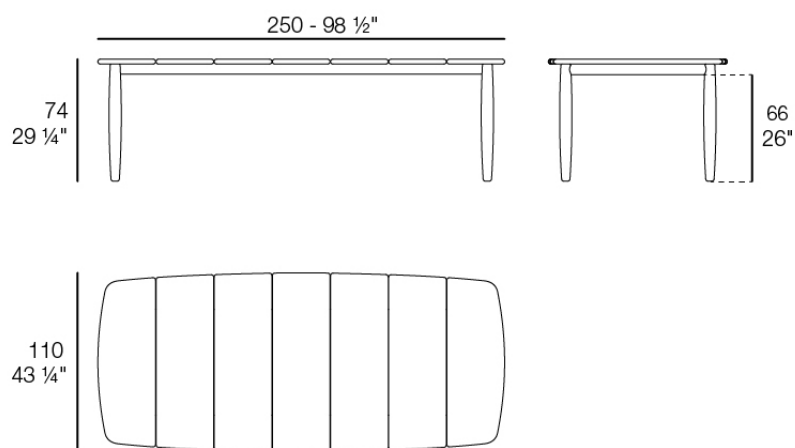

Info

Descripción

Peso: 75.5 Kg

FUSTA Mesa Comedor
FUSTA Dinning Table
Ref. 54875

Acabados

acabados

Teak

Ref. 54875