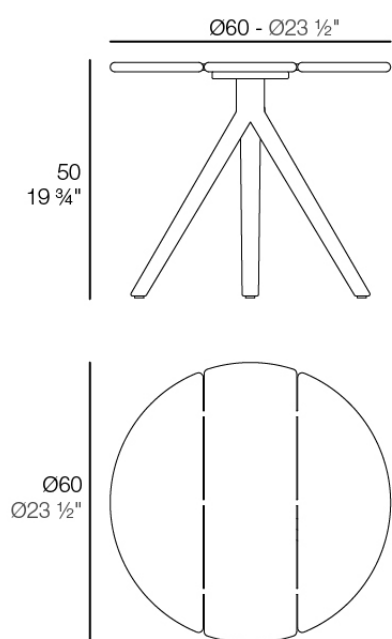

Fusta mesa ø60x50h

por Ramón Esteve

Fusta es una reinterpretación contemporánea de la madera. No la imita: la traduce. Toma su calidez, su ritmo y su vínculo con el paisaje y los lleva a un lenguaje actual, pensado para perdurar en el exterior.

Info

Descripción

Peso: 5.8 Kg

FUSTA Mesa Baja Ø60
FUSTA Low Table Ø23 1/2"
Ref. 54878

Acabados

acabados

Teak

Ref. 54878