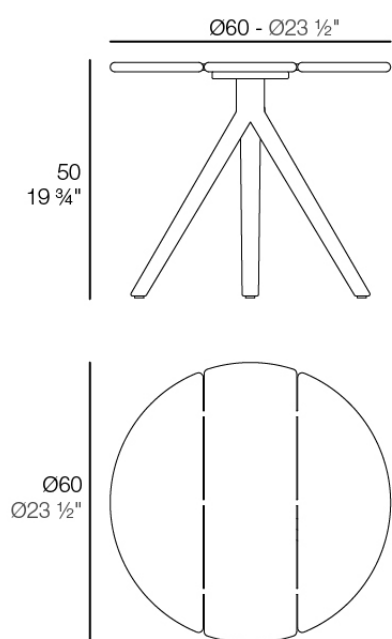

Info

Descripción

Peso: 5.8 Kg

FUSTA Mesa Baja Ø60
FUSTA Low Table Ø23 1/2"
Ref. 54878