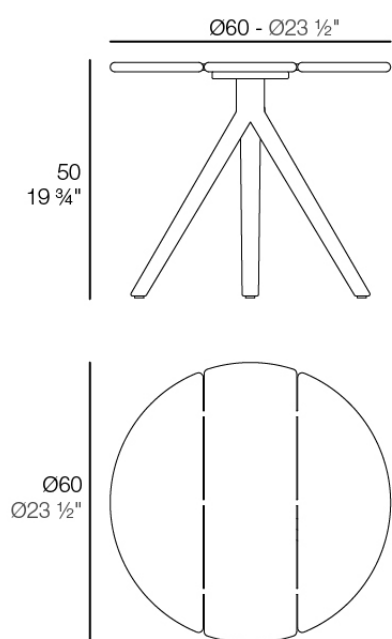

Fusta mesa ø60x50h

por Ramón Esteve

Fusta es una reinterpretación contemporánea de la madera. No la imita: la traduce. Toma su calidez, su ritmo y su vínculo con el paisaje y los lleva a un lenguaje actual, pensado para perdurar en el exterior.

Info

Descripción

Peso: 7 Kg

FUSTA Mesa Baja Ø60
FUSTA Low Table Ø23 1/2"
Ref. 54878

Acabados

acabados

Teak wood
Ref. 54878

natural teka