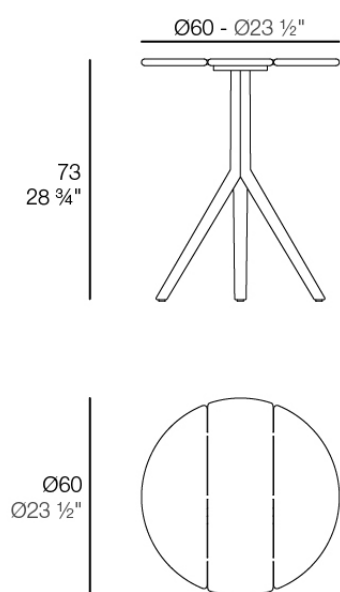

Fusta mesa ø60x73h

por Ramón Esteve

Fusta es una reinterpretación contemporánea de la madera. No la imita: la traduce. Toma su calidez, su ritmo y su vínculo con el paisaje y los lleva a un lenguaje actual, pensado para perdurar en el exterior.

Info

Descripción

Peso: 6 Kg

FUSTA Mesa $\text{Ø}60$
FUSTA Table $\text{Ø}23 \frac{1}{2}"$
Ref. 54880

Acabados

acabados

Teak

Ref. 54880