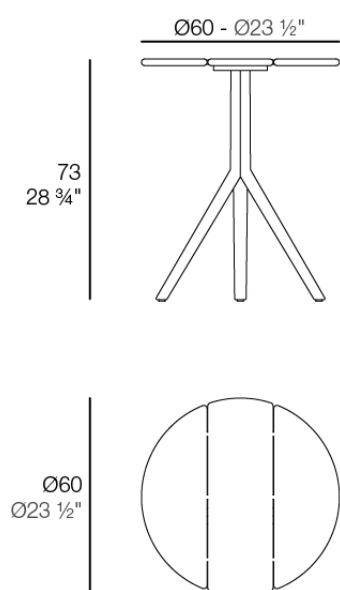

Fusta mesa ø60x73h

por Ramón Esteve

Fusta es una reinterpretación contemporánea de la madera. No la imita: la traduce. Toma su calidez, su ritmo y su vínculo con el paisaje y los lleva a un lenguaje actual, pensado para perdurar en el exterior.

Info

Descripción

Peso: 7.5 Kg

FUSTA Mesa $\text{Ø}60$
FUSTA Table $\text{Ø}23 \frac{1}{2}"$
Ref. 54880

Acabados

acabados

Teak wood

Ref. 54880