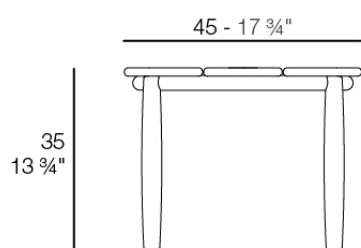

### Descripción

Peso: 3.5 Kg

FUSTA Mesa Tumbona  
FUSTA Sunlounger Table  
Ref. 54881