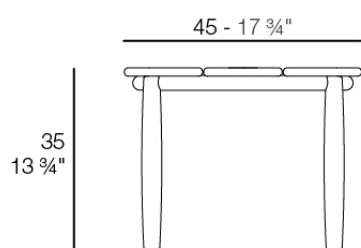

### Descripción

Peso: 3.1 Kg

FUSTA Mesa Tumbona  
FUSTA Sunlounger Table  
Ref. 54881