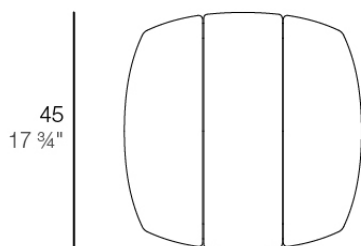

Info

Descripción

Peso: 3.5 Kg

FUSTA Mesa Tumbona
FUSTA Sunlounger Table
Ref. 54881