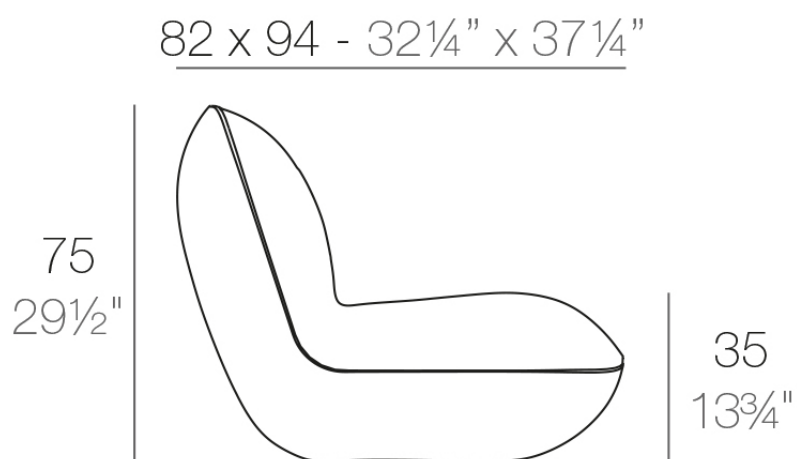

Info

Descripción

Fabricado con resina de polietileno mediante moldeo rotacional con doble pared. 100% Reciclable. Apto para exterior e interior. Disponible en varios acabados.

Peso: 16 Kg

PILLOW Butaca
PILLOW Lounge Chair