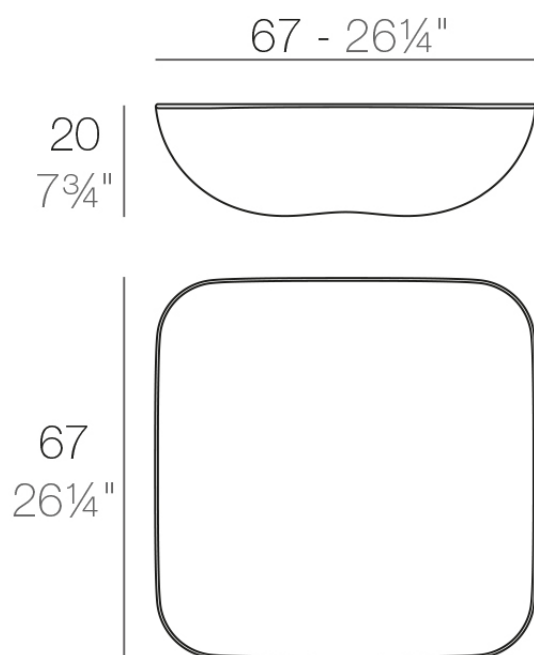

### Descripción

Fabricado con resina de polietileno mediante moldeo rotacional con doble pared. 100% Reciclable. Apto para exterior e interior. Disponible en varios acabados.

Peso: 5 Kg

PILLOW Mesa Baja  
PILLOW Low Table