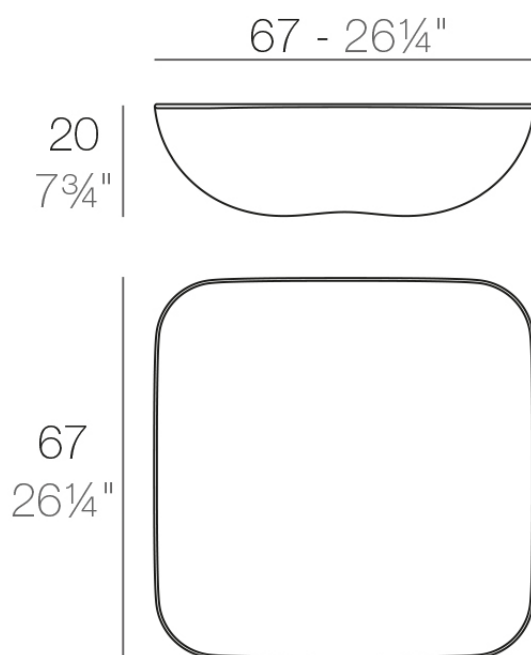

Info

Descripción

Fabricado con resina de polietileno mediante moldeo rotacional con doble pared. 100% Reciclable. Apto para exterior e interior. Disponible en varios acabados.

Peso: 5 Kg

PILLOW Mesa Baja
PILLOW Low Table