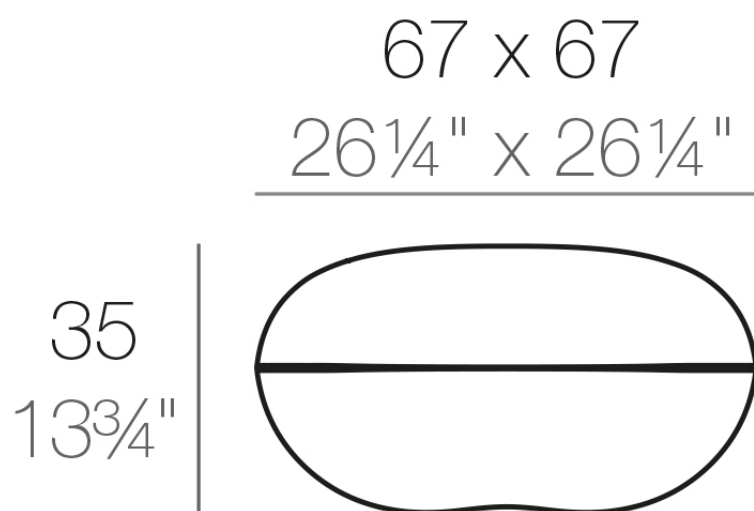

Info

Descripción

Fabricado con resina de polietileno mediante moldeo rotacional con doble pared. 100% Reciclable. Apto para exterior e interior. Disponible en varios acabados.

Peso: 7 Kg

PILLOW Puff
PILLOW Ottoman