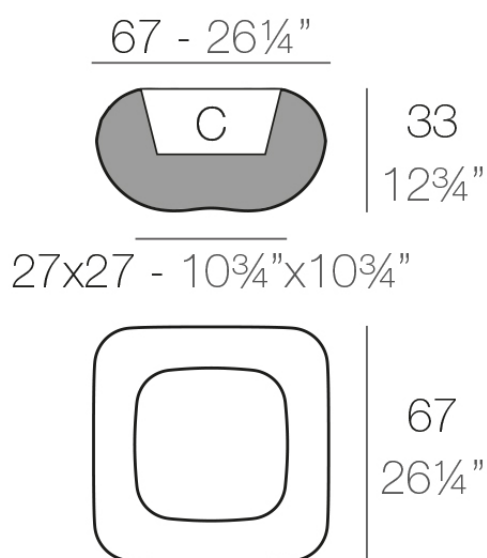

### Descripción

Macetero fabricado con resina de polietileno mediante moldeo rotacional con doble pared. 100% Reciclable. Apto para exterior e interior. Disponible en varios acabados.

Peso: 8 Kg

PILLOW Maceta