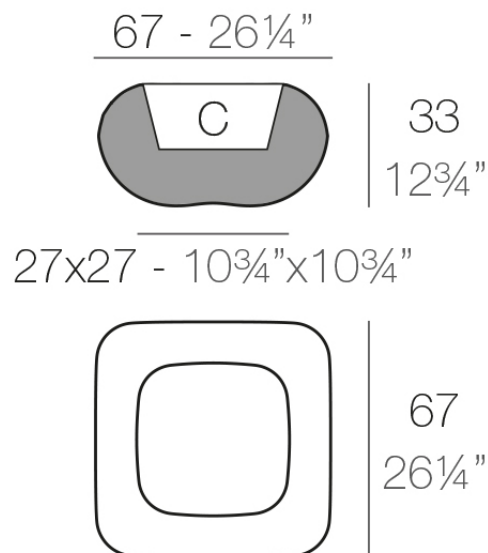

Info

Descripción

Macetero fabricado con resina de polietileno mediante moldeo rotacional con doble pared. 100% Reciclable. Apto para exterior e interior. Disponible en varios acabados.

Peso: 8 Kg

PILLOW Maceta
PILLOW Planter

C = 24 L
C = 6 1/2 gal

Acabados

acabados

Basic

Ref. 55004

white 2001

black 2002

ecru 2003