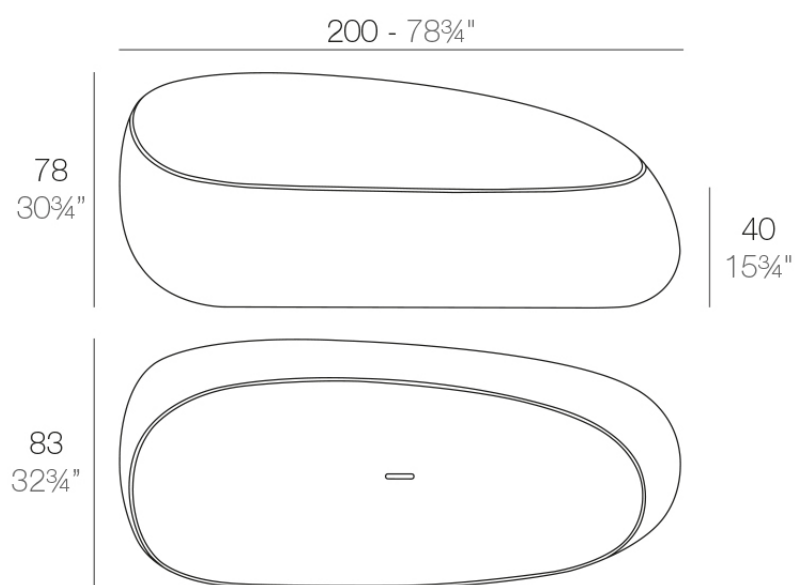

Info

Descripción

Fabricado con resina de polietileno mediante moldeo rotacional con doble pared. 100% Reciclable. Apto para exterior e interior. Disponible en varios acabados.

Peso: 40 Kg

STONE Sofá
STONE Sofa