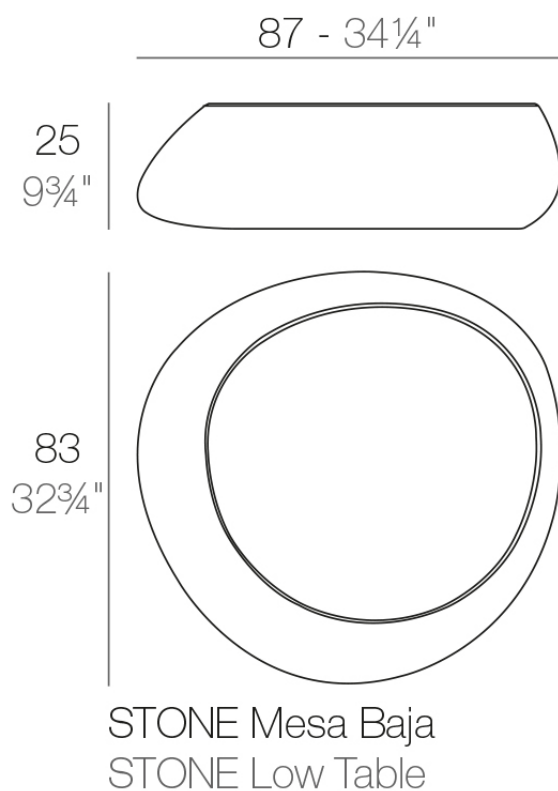

Info

Descripción

Fabricado con resina de polietileno mediante moldeo rotacional con doble pared. 100% Reciclable. Apto para exterior e interior. Disponible en varios acabados.

Peso: 7 Kg

Acabados

acabados

Basic