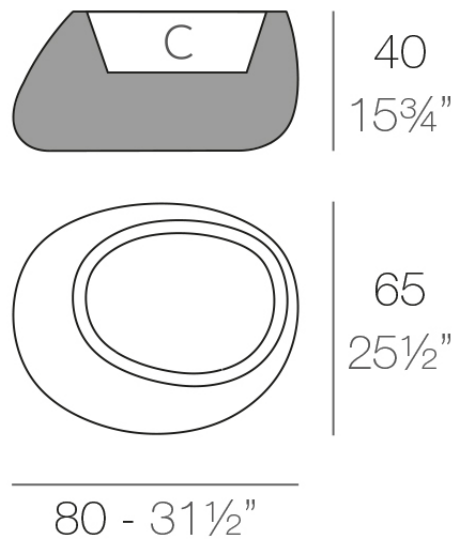

### Descripción

Macetero fabricado con resina de polietileno mediante moldeo rotacional con doble pared. 100% Reciclable. Apto para exterior e interior. Disponible en varios acabados.

Peso: 8 Kg

STONE Macetero 40  
STONE Planter 40