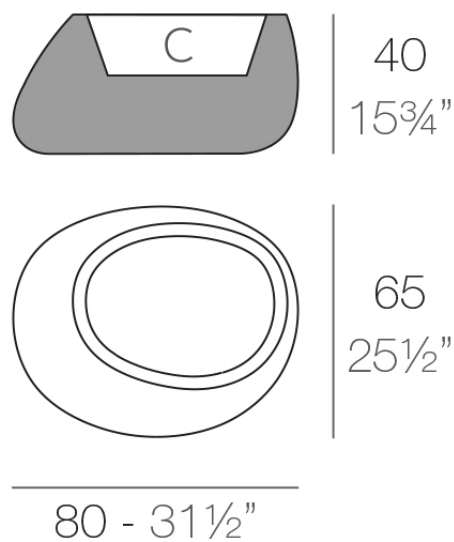

Info

Descripción

Macetero fabricado con resina de polietileno mediante moldeo rotacional con doble pared. 100% Reciclable. Apto para exterior e interior. Disponible en varios acabados.

Peso: 8 Kg

STONE Macetero 40
STONE Planter 40

C = 32 L
C = 8 1/2 gal

Acabados

acabados

Basic

Ref. 55008A

white 2001

black 2002

ecru 2003