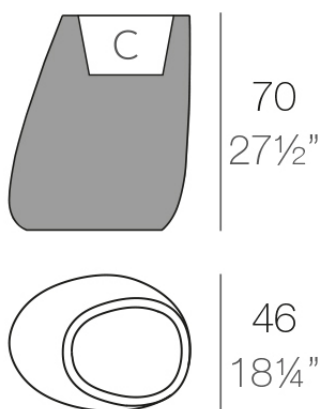

Info

Descripción

Macetero fabricado con resina de polietileno mediante moldeo rotacional con doble pared. 100% Reciclable. Apto para exterior e interior. Disponible en varios acabados.

Peso: 8 Kg

60-23 1/2"

STONE Macetero 70

STONE Planter 70

C = 20 L (9 x 23 cm)

C = 5 1/2 gal (4 x 10 1/4")

Acabados

acabados

Basic

Ref. 55009A