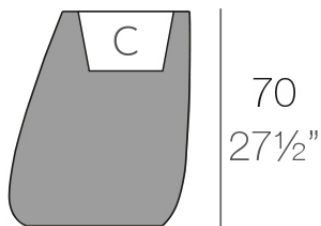

Info

Descripción

Macetero fabricado con resina de polietileno mediante moldeo rotacional con doble pared. 100% Reciclable. Apto para exterior e interior. Disponible en varios acabados.

Peso: 8 Kg

60-23 1/2"