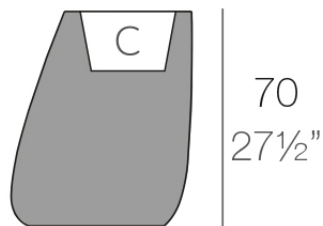

Info

Descripción

Macetero fabricado con resina de polietileno mediante moldeo rotacional con doble pared. 100% Reciclable. Apto para exterior e interior. Disponible en varios acabados.

Peso: 8 Kg

60-23 1/2"