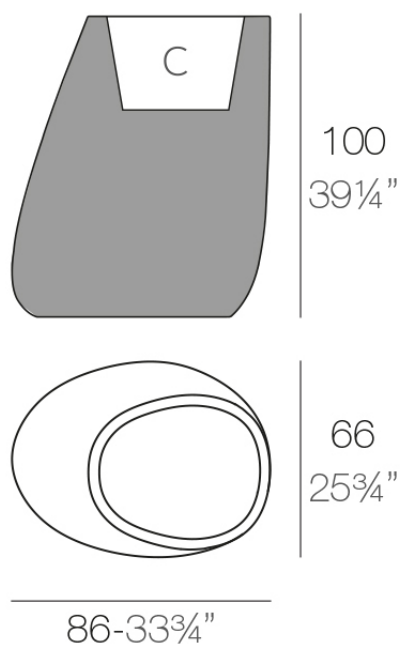

Info

Descripción

Macetero fabricado con resina de polietileno mediante moldeo rotacional con doble pared. 100% Reciclable. Apto para exterior e interior. Disponible en varios acabados.

Peso: 16 Kg

STONE Macetero 100 C = 52 L (14 x 30 cm)
STONE Planter 100 C = 13 1/2 gal (51 x 18 W)