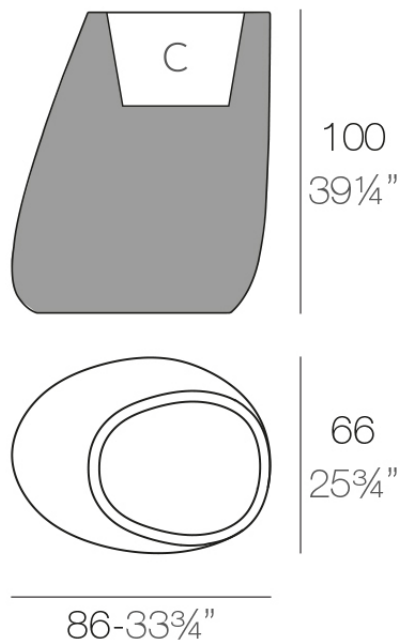

Info

Descripción

Macetero fabricado con resina de polietileno mediante moldeo rotacional con doble pared. 100% Reciclable. Apto para exterior e interior. Disponible en varios acabados.

Peso: 16 Kg

STONE Macetero 100 C = 52 L 4 x 30 cm