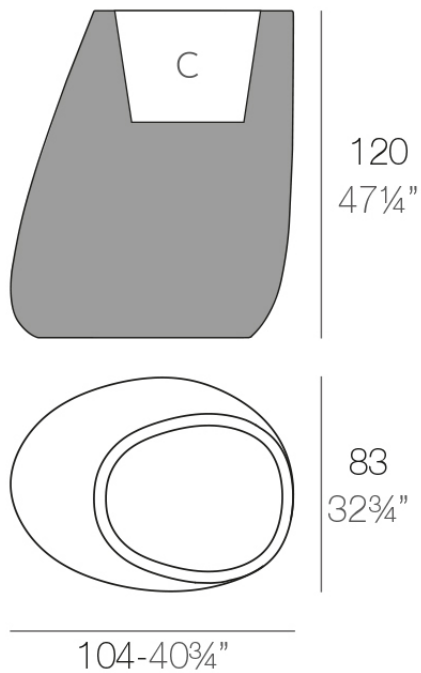

Info

Descripción

Macetero fabricado con resina de polietileno mediante moldeo rotacional con doble pared. 100% Reciclable. Apto para exterior e interior. Disponible en varios acabados.

Peso: 25 Kg

STONE Macetero 120 C = 105 L x 46 cm
STONE Planter 120 C = 27 1/2 gal x 19"