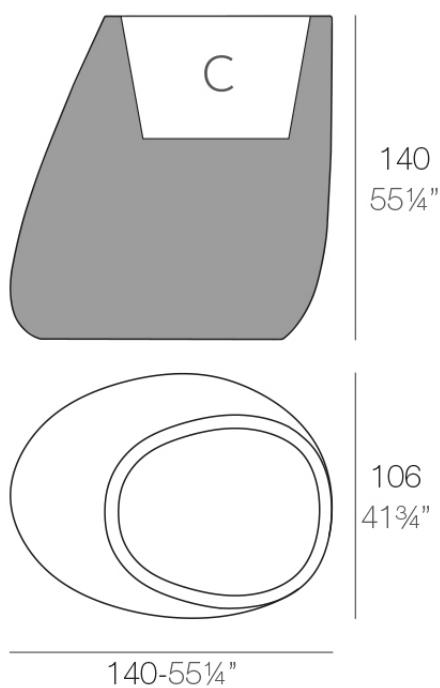

### Descripción

Macetero fabricado con resina de polietileno mediante moldeo rotacional con doble pared. 100% Reciclable. Apto para exterior e interior. Disponible en varios acabados.

Peso: 42 Kg

STONE Macetero XL C = 252 L x 62 cm  
STONE Planter XL C = 66 1/2 gal x 20 1/2"