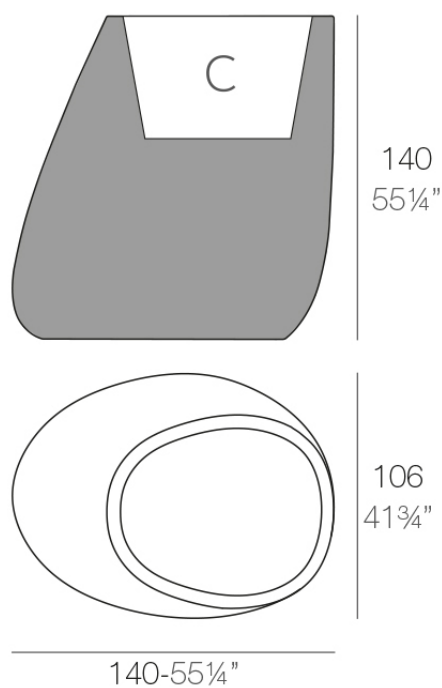

### Descripción

Macetero fabricado con resina de polietileno mediante moldeo rotacional con doble pared. 100% Reciclable. Apto para exterior e interior. Disponible en varios acabados.

Peso: 42 Kg

STONE Macetero XL C = 252 L x 62 cm  
STONE Planter XL C = 66 1/2 gal x 20 1/2"