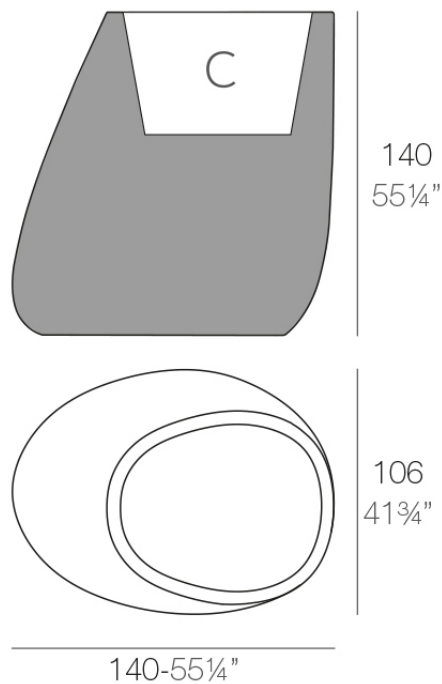

Info

Descripción

Macetero fabricado con resina de polietileno mediante moldeo rotacional con doble pared. 100% Reciclable. Apto para exterior e interior. Disponible en varios acabados.

Peso: 42 Kg

STONE Macetero XL C = 252 L x 62 cm
STONE Planter XL C = 66 1/2 gal x 20 1/2"