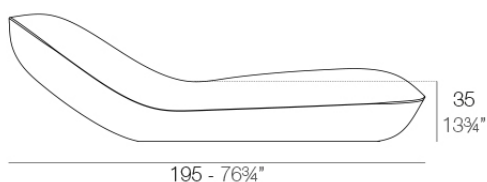

Info

Descripción

Fabricado con resina de polietileno mediante moldeo rotacional con doble pared. 100% Reciclable. Apto para exterior e interior. Disponible en varios acabados.

Peso: 33.37 Kg

PILLOW Tumbona
PILLOW Sun Chaise