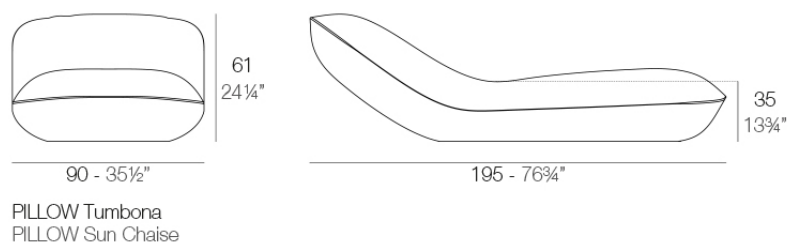

Info

Descripción

Fabricado con resina de polietileno mediante moldeo rotacional con doble pared. 100% Reciclable. Apto para exterior e interior. Disponible en varios acabados.

Peso: 33.37 Kg

Acabados

acabados