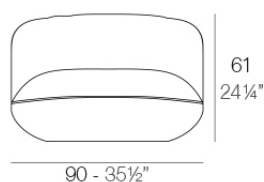

Info

Descripción

Fabricado con resina de polietileno mediante moldeo rotacional con doble pared. 100% Reciclable. Apto para exterior e interior. Disponible en varios acabados.

Peso: 33.37 Kg

PILLOW Tumbona
PILLOW Sun Chaise