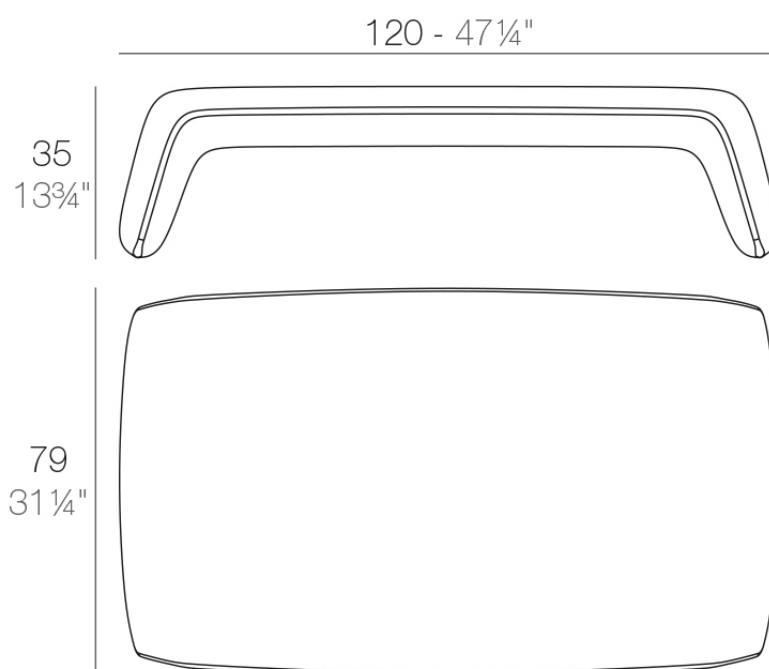

### Descripción

Fabricado con resina de polietileno mediante moldeo rotacional con doble pared. 100% Reciclable. Apto para exterior e interior. Disponible en varios acabados.

Peso: 15 Kg

BLOW Mesa Baja  
BLOW Low Table