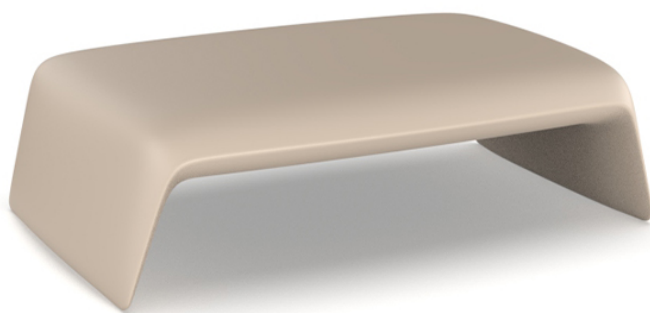

## Blow mesa baja 120x79x35

por Stefano Giovannoni

La colección Blow, diseñada por Stefano Giovannoni, presenta una innovadora propuesta de mobiliario en sintonía con la familia Pillow, con un enfoque fresco y distintivo. Esta colección in&out redefine la funcionalidad del diseño de exteriores e interiores, ofreciendo piezas que combinan confort y estilo con una elegancia única.

### Descripción

Fabricado con resina de polietileno mediante moldeo rotacional con doble pared. 100% Reciclable. Apto para exterior e interior. Disponible en varios acabados.

Peso: 15 Kg

BLOW Mesa Baja  
BLOW Low Table