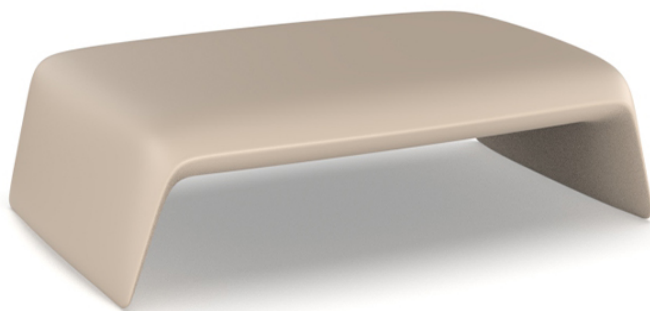

## Blow mesa baja 120x79x35

por Stefano Giovannoni

La colección Blow, diseñada por Stefano Giovannoni, presenta una innovadora propuesta de mobiliario en sintonía con la familia Pillow, con un enfoque fresco y distintivo. Esta colección in&out redefine la funcionalidad del diseño de exteriores e interiores, ofreciendo piezas que combinan confort y estilo con una elegancia única.

### Descripción

Fabricado con resina de polietileno mediante moldeo rotacional con doble pared. 100% Reciclable. Apto para exterior e interior. Disponible en varios acabados.

Peso: 15 Kg

BLOW Mesa Baja  
BLOW Low Table