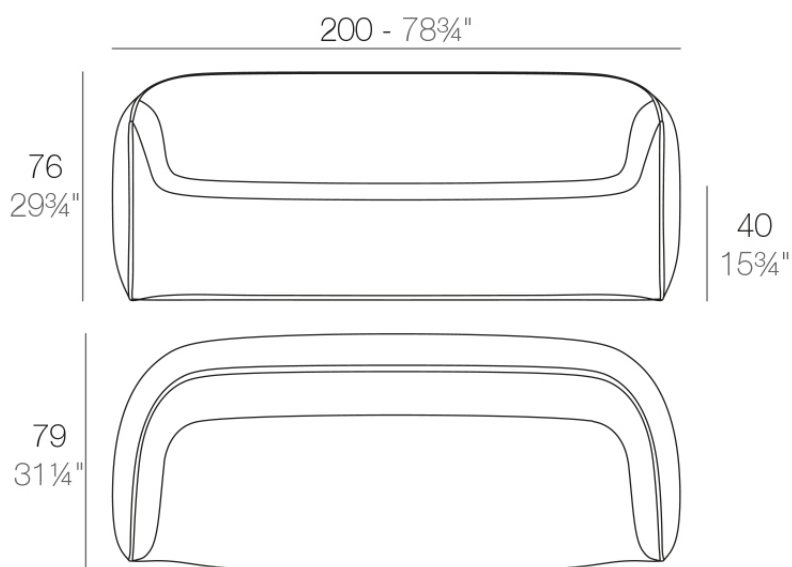

Info

Descripción

Fabricado con resina de polietileno mediante moldeo rotacional con doble pared. 100% Reciclable. Apto para exterior e interior. Disponible en varios acabados.

Peso: 45 Kg

BLOW Sofá
BLOW Sofa