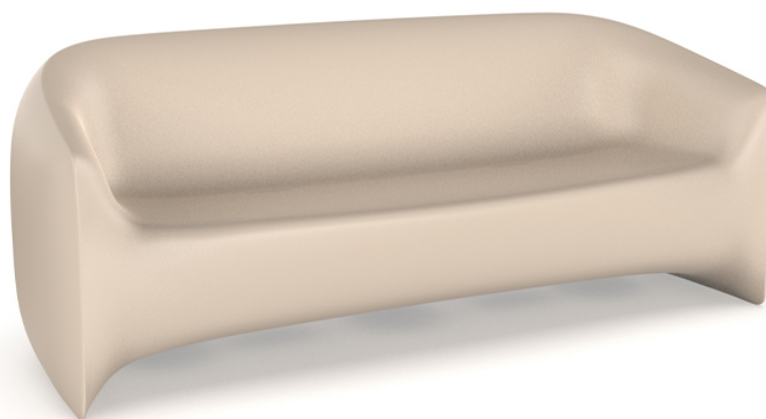

Info

Descripción

Fabricado con resina de polietileno mediante moldeo rotacional con doble pared. 100% Reciclable. Apto para exterior e interior. Disponible en varios acabados.

Peso: 45 Kg

BLOW Sofá
BLOW Sofa

clay 2022

ecru granite

cream granite

ice 2101

Resina de polietileno acabado mate.

Lacquered

Ref. 55016F

VONDON

cream 3117

blue 3118

brown 3125

Resina de polietileno con un acabado lacado brillo.

luz

Led – White
Ref. 55016W

ice 2101

Con iluminación interior de color blanco mediante tecnología LED. Solo disponible en acabado hielo mate.