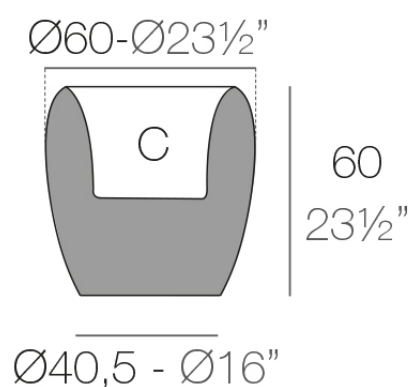

Info

Descripción

Macetero fabricado con resina de polietileno mediante moldeo rotacional con doble pared. 100% Reciclable. Apto para exterior e interior. Disponible en varios acabados.

Peso: 10.02 Kg

BLOW Macetero 60

C = 28 L

BLOW Planter 60

C = $7\frac{1}{2}$ gal

Acabados

acabados

Basic

Ref. 55018A

white 2001