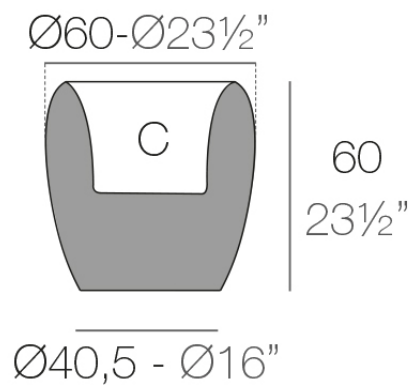

Info

Descripción

Macetero fabricado con resina de polietileno mediante moldeo rotacional con doble pared. 100% Reciclable. Apto para exterior e interior. Disponible en varios acabados.

Peso: 10.02 Kg

BLOW Macetero 60
BLOW Planter 60

C = 28 L
C = $7\frac{1}{2}$ gal

Acabados

acabados

Basic

Ref. 55018A

white 2001

black 2002

ecru 2003