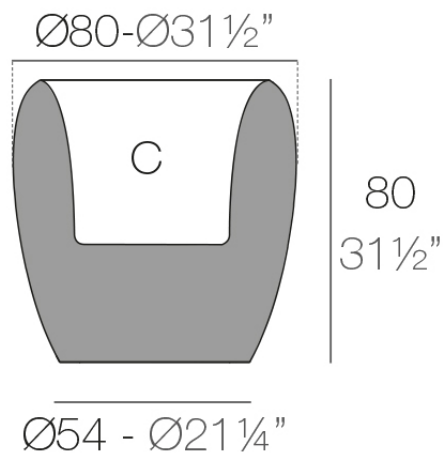

Info

Descripción

Macetero fabricado con resina de polietileno mediante moldeo rotacional con doble pared. 100% Reciclable. Apto para exterior e interior. Disponible en varios acabados.

Peso: 20.08 Kg

BLOW Macetero 80
BLOW Planter 80

C = 68 L
C = 18 gal

Acabados

acabados

Basic

Ref. 55019A

white 2001

black 2002

ecru 2003