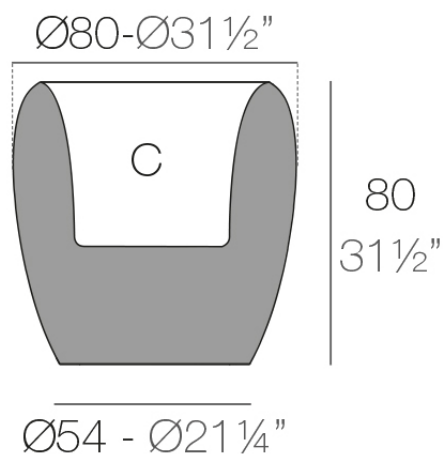

### Descripción

Macetero fabricado con resina de polietileno mediante moldeo rotacional con doble pared. 100% Reciclable. Apto para exterior e interior. Disponible en varios acabados.

Peso: 20.08 Kg

BLOW Macetero 80