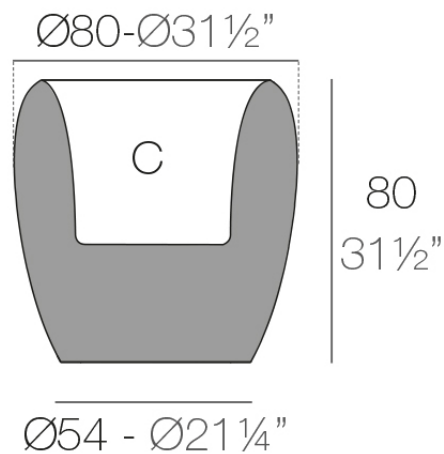

### Descripción

Macetero fabricado con resina de polietileno mediante moldeo rotacional con doble pared. 100% Reciclable. Apto para exterior e interior. Disponible en varios acabados.

Peso: 20.08 Kg

BLOW Macetero 80  
BLOW Planter 80