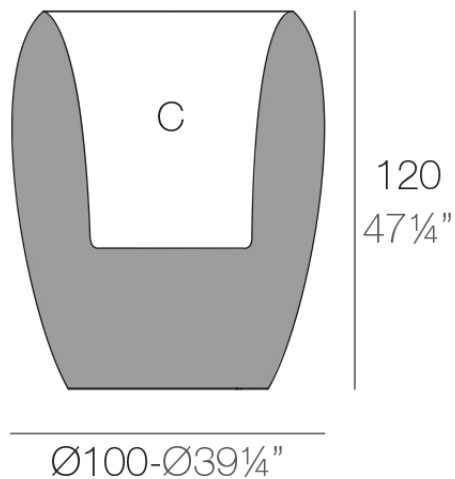

### Descripción

Macetero fabricado con resina de polietileno mediante moldeo rotacional con doble pared. 100% Reciclable. Apto para exterior e interior. Disponible en varios acabados.

Peso: 38.08 Kg

BLOW Macetero 100x120  
BLOW Planter 100x120

C = Ø78 x 55 cm  
C = Ø30<sup>3</sup>/<sub>4</sub>" x 21<sup>3</sup>/<sub>4</sub>"