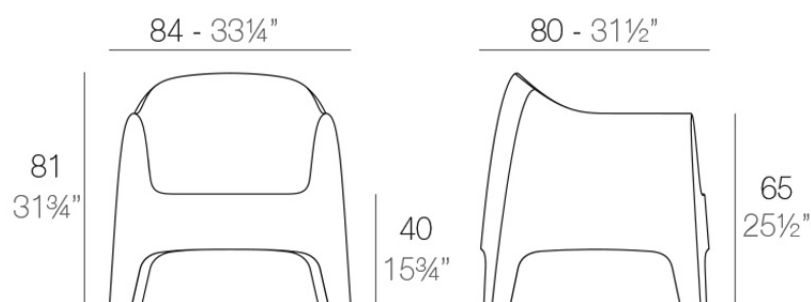

### Descripción

Fabricado en polipropileno por inyección con carga mineral. Apilable.  
Disponible en varios colores. Apto para uso interior y exterior.

Peso: 13.5 Kg

SOLID Lounge Chair  
SOLID Butaca