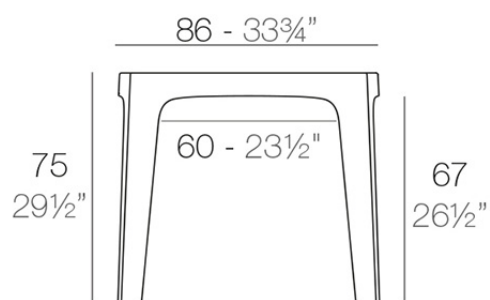

Info

Descripción

Fabricado en polipropileno por inyección con carga mineral. Apilable.
Disponible en varios colores. Apto para uso interior y exterior.

Peso: 11 Kg

SOLID Mesa
SOLID Dining Table

Acabados

acabados