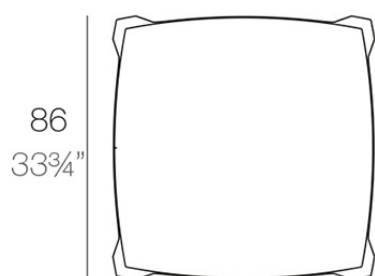

Info

Descripción

Fabricado en polipropileno por inyección con carga mineral. Apilable.
Disponible en varios colores. Apto para uso interior y exterior.

Peso: 11 Kg

SOLID Mesa
SOLID Dining Table

Acabados

acabados