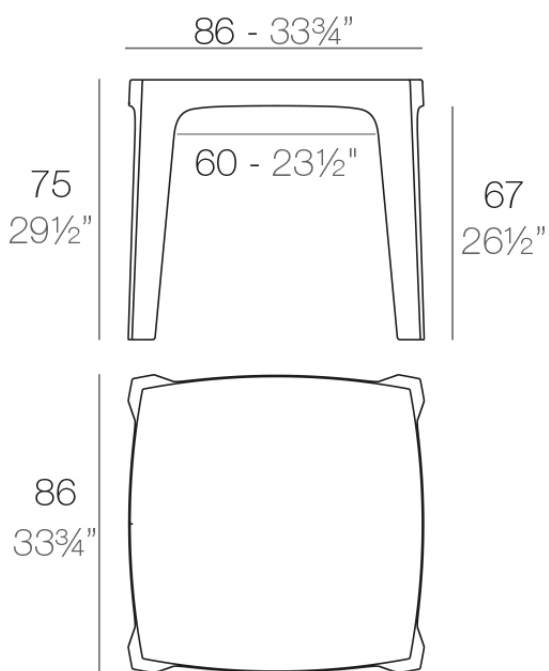

Info

Descripción

Fabricado en polipropileno por inyección con carga mineral. Apilable.
Disponibile en varios colores. Apto para uso interior y exterior.

Peso: 11 Kg

SOLID Mesa
SOLID Dinning Table

Acabados

acabados