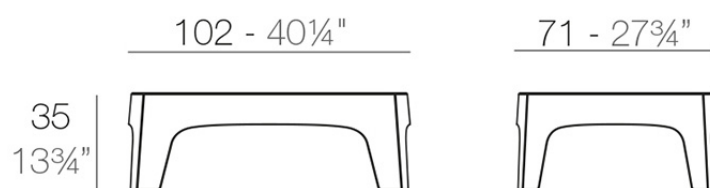

Info

Descripción

Fabricado en polipropileno por inyección con carga mineral. Apilable.
Disponible en varios colores. Apto para uso interior y exterior.

Peso: 10 Kg

SOLID Mesa Baja
SOLID Low Table

Acabados

acabados