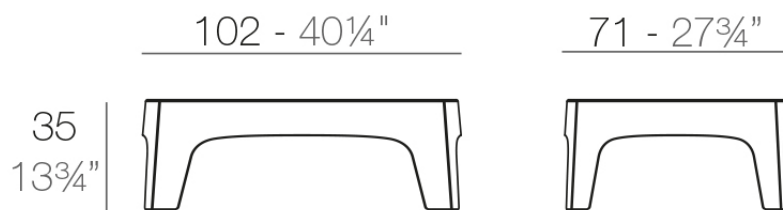

Info

Descripción

Fabricado en polipropileno por inyección con carga mineral. Apilable.
Disponibile en varios colores. Apto para uso interior y exterior.

Peso: 10 Kg

SOLID Mesa Baja
SOLID Low Table

Acabados