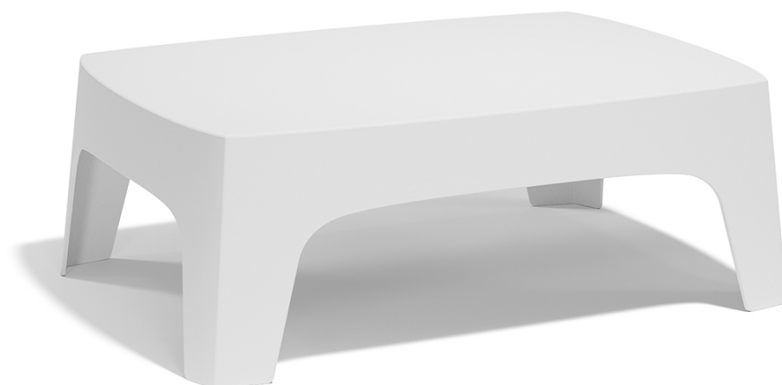

Solid mesa baja

por Stefano Giovannoni

La colección de muebles de exterior Solid, diseñada por Stefano Giovannoni para Vondom es una familia de productos que a pesar de ser **ligeros, aportan estabilidad** a través de sus cortes y geometrías bien definidas, como si se tratara de piedra esculpida.

Info

Descripción

Fabricado en polipropileno por inyección con carga mineral. Apilable.
Disponible en varios colores. Apto para uso interior y exterior.

Peso: 10 Kg

SOLID Mesa Baja
SOLID Low Table

Acabados

acabados

Basic

Ref. 55026

white

black

ecru

Disponible en varios colores

Ambients