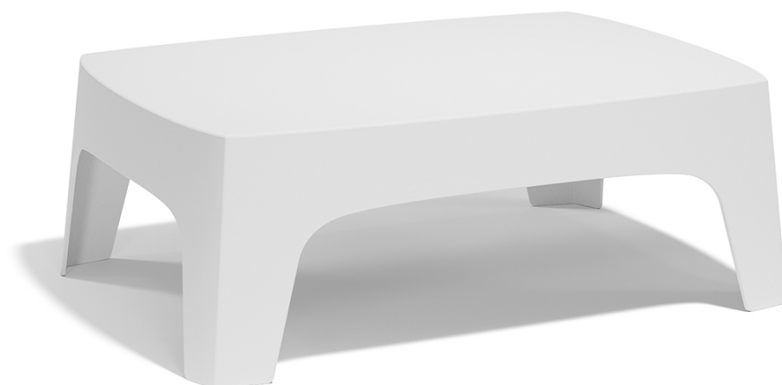

Solid mesa baja

por Stefano Giovannoni

La colección de muebles de exterior Solid, diseñada por Stefano Giovannoni para Vondom es una familia de productos que a pesar de ser **ligeros, aportan estabilidad** a través de sus cortes y geometrías bien definidas, como si se tratara de piedra esculpida.

Info

Descripción

Fabricado en polipropileno por inyección con carga mineral. Apilable.
Disponibile en varios colores. Apto para uso interior y exterior.

Peso: 10 Kg

SOLID Mesa Baja
SOLID Low Table

Acabados

acabados

Basic

Ref. 55026

white

black

ecru

Disponible en varios colores

Ambients