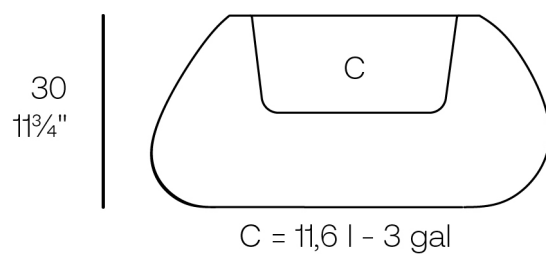

### Descripción

Peso: 5.56 Kg

STONE Macetero 62 x 68 x 30  
STONE Planter 24<sup>1</sup>/<sub>2</sub>" x 26<sup>1</sup>/<sub>2</sub>" x 11<sup>3</sup>/<sub>4</sub>"