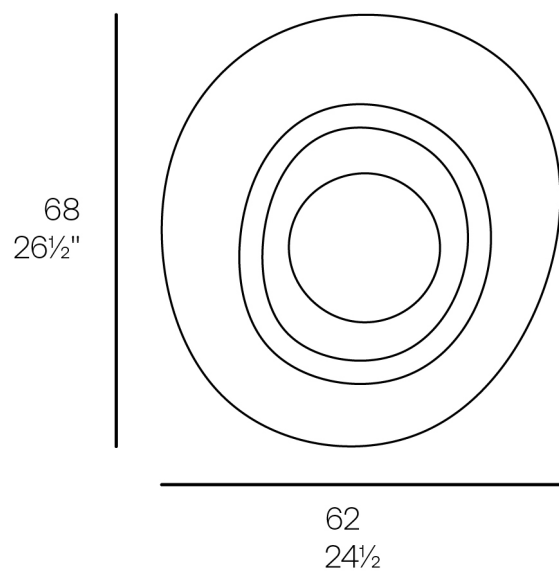

### Descripción

Peso: 5.56 Kg

STONE Macetero 62 x 68 x 30  
STONE Planter 24<sup>1</sup>/<sub>2</sub>" x 26<sup>1</sup>/<sub>2</sub>" x 11<sup>3</sup>/<sub>4</sub>"