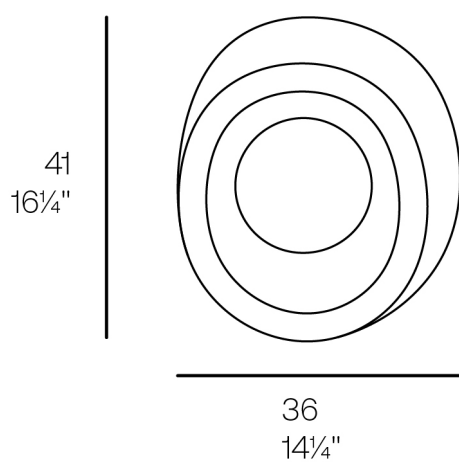

### Descripción

Peso: 3.58 Kg

C = 9,2 l - 2½ gal

STONE Macetero 36 x 41 x 37  
STONE Planter 14¼" x 16¼" x 14½"