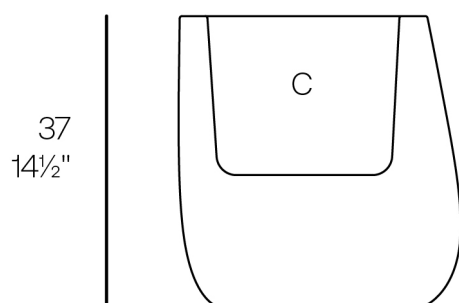

### Descripción

Peso: 3.58 Kg

C = 9,2 l - 2½ gal

STONE Macetero 36 x 41 x 37  
STONE Planter 14¼" x 16¼" x 14½"