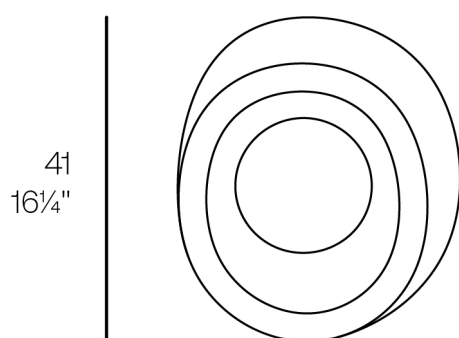

### Descripción

Peso: 3.58 Kg

C = 9,2 l - 2½ gal

36  
14¼"

STONE Macetero 36 x 41 x 37  
STONE Planter 14¼" x 16¼" x 14½"