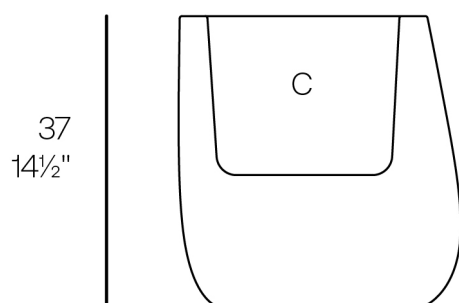

### Descripción

Peso: 3.58 Kg

C = 9,2 l - 2½ gal

36  
14¼"

STONE Macetero 36 x 41 x 37  
STONE Planter 14¼" x 16¼" x 14½"