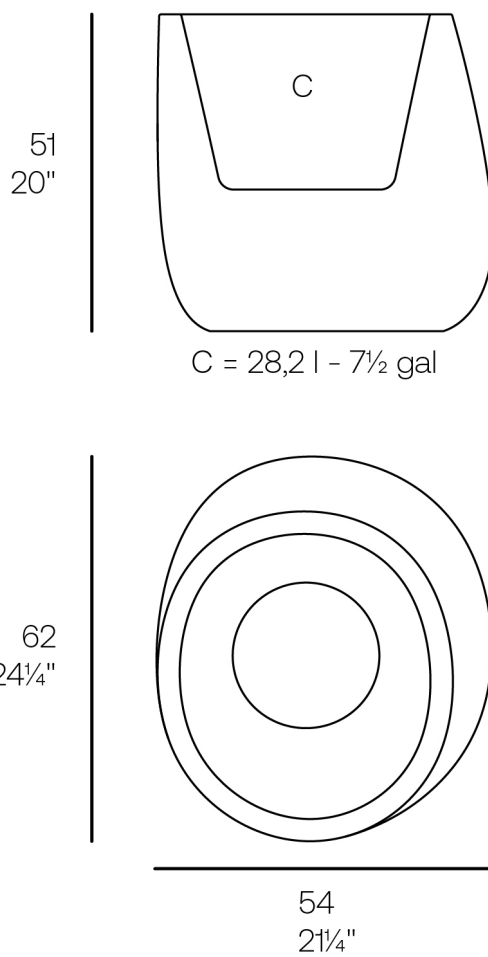

### Descripción

Peso: 7.32 Kg

STONE Macetero 54 x 62 x 51  
STONE Planter 21¼" x 24¼" x 20"