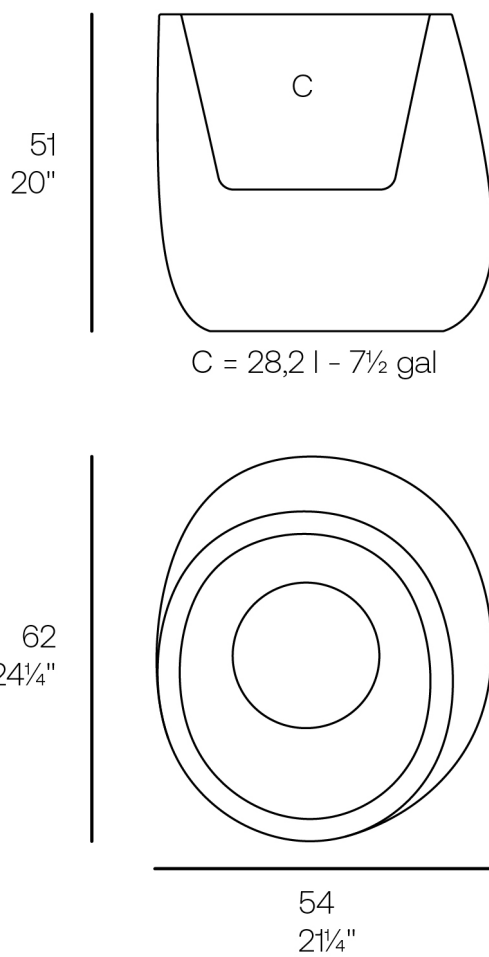

### Descripción

Peso: 7.32 Kg

STONE Macetero 54 x 62 x 51  
STONE Planter 21¼" x 24¼" x 20"