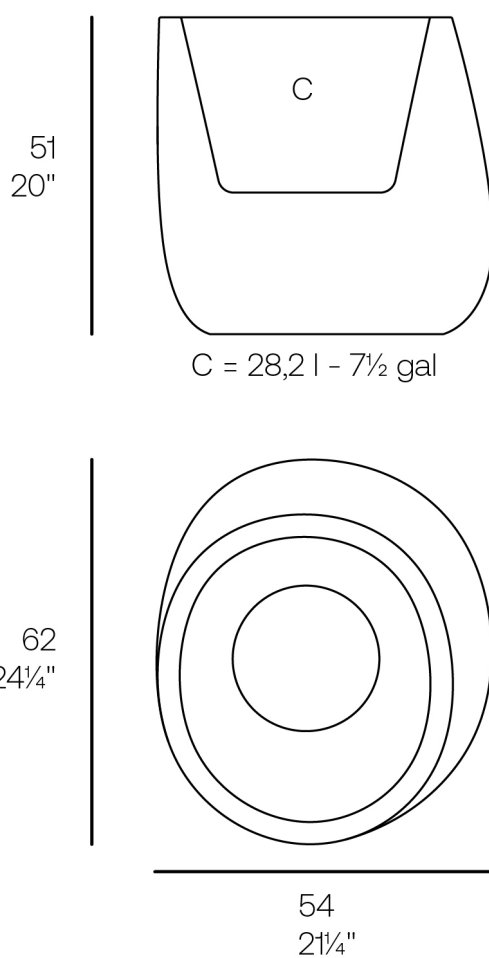

### Descripción

Peso: 7.32 Kg

STONE Macetero 54 x 62 x 51  
STONE Planter 21¼" x 24¼" x 20"