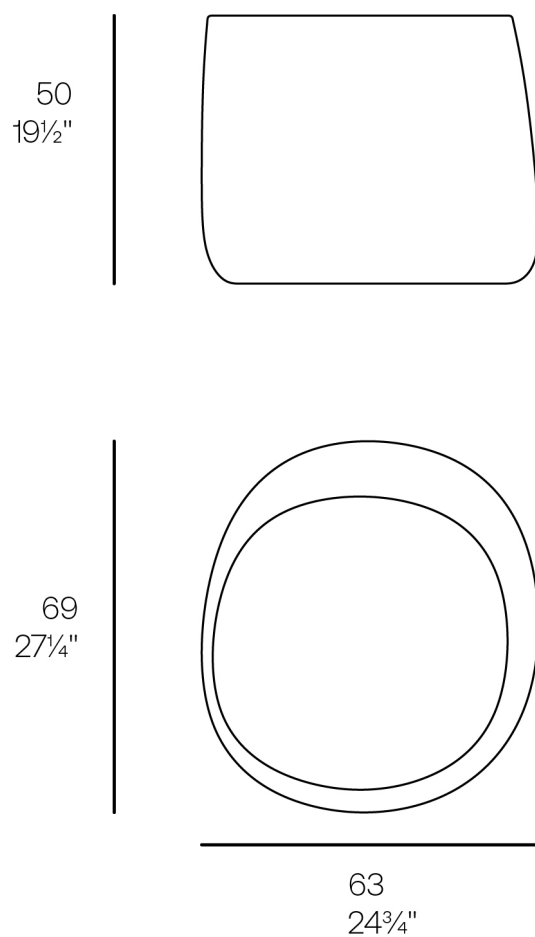

Info

Descripción

Peso: 7.69 Kg

STONE Mesa 63 x 69 x 50
STONE Table 24³/₄" x 27¹/₄" x 19¹/₂"

Acabados

acabados

Basic

Ref. 55031