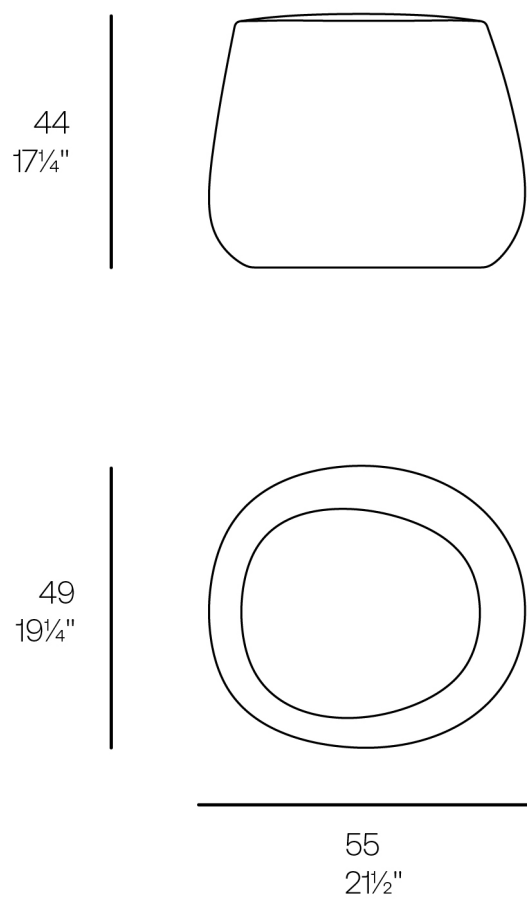

### Descripción

Peso: 4.63 Kg

STONE Taburete 55x 49 x 44  
STONE Stool 21 1/2" x 19 1/4" x 17 1/4"