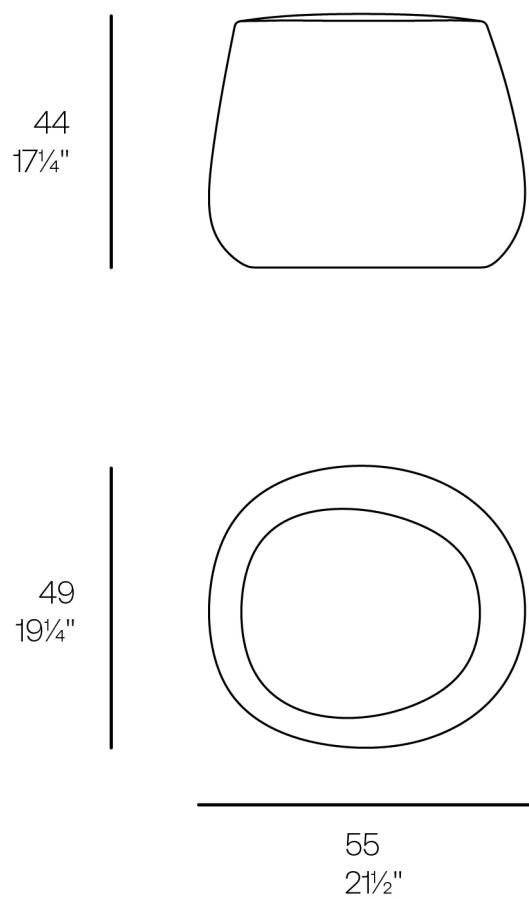

Info

Descripción

Peso: 4.63 Kg

STONE Taburete 55x 49 x 44
STONE Stool 21 1/2" x 19 1/4" x 17 1/4"

Acabados

acabados

Basic

Ref. 55032