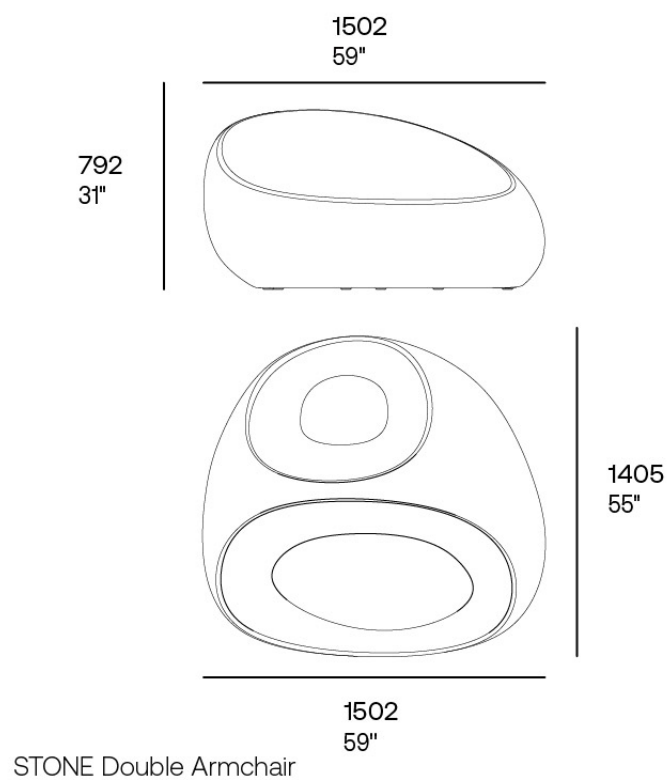

Info

Descripción

Acabados

acabados

Basic

Ref. 55033

white 2001

black 2002