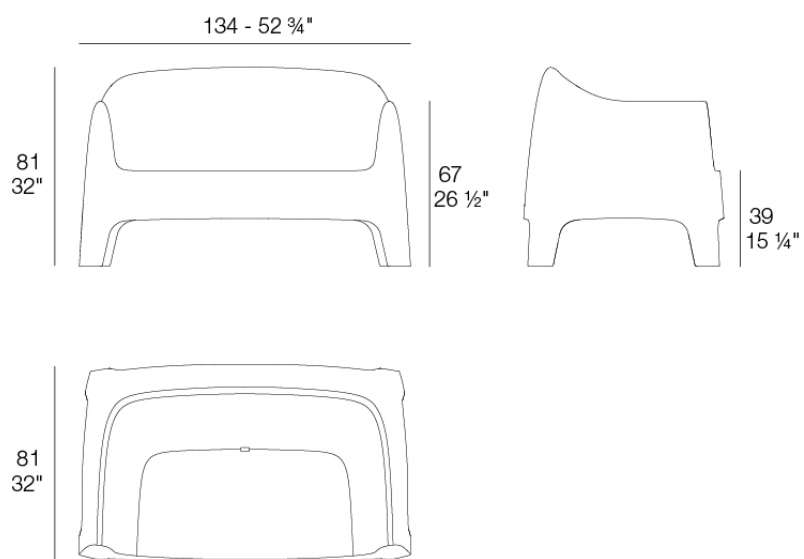

Info

Descripción

Peso: 19 Kg

SOLID Sofa
SOLID Sofa
Ref. 55034

Acabados

acabados

Basic

Ref. 55034