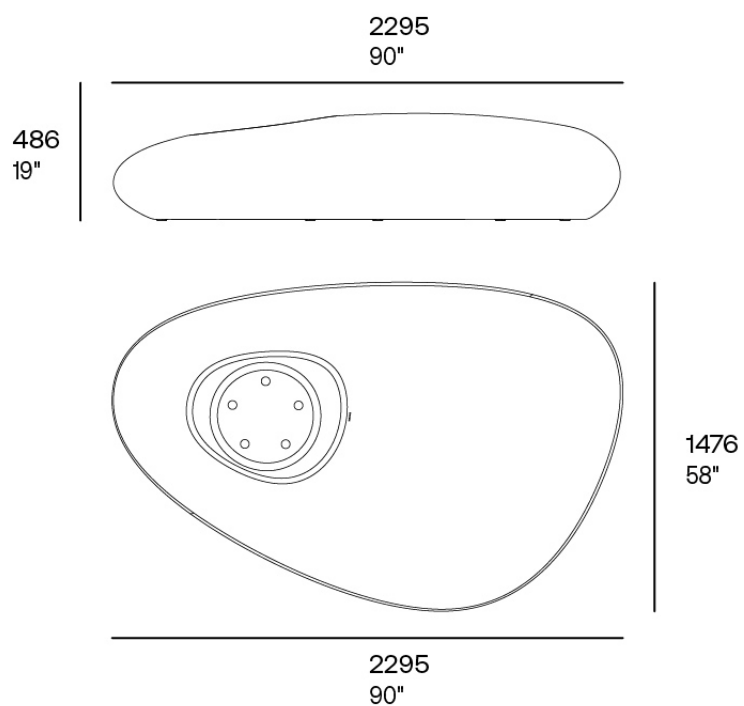

Info

Descripción

STONE Bench

Acabados

acabados

Basic

Ref. 55035

white 2001