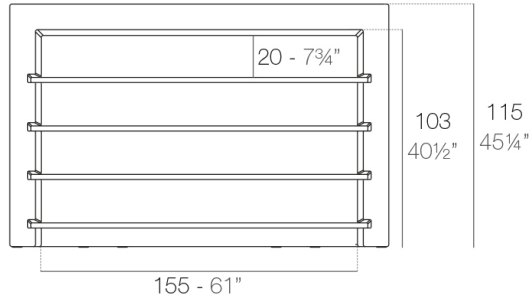

Módulos

FIESTA 180 Barra
FIESTA 180 Counter