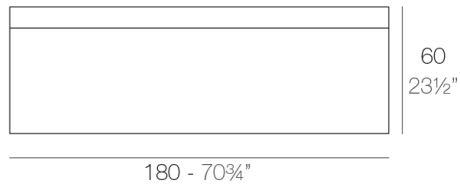

Módulos

FIESTA 180 Barra
FIESTA 180 Counter