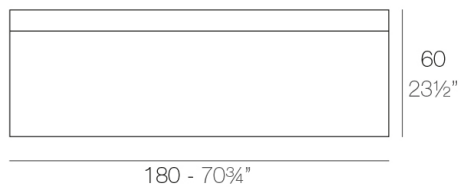

Info

Descripción

Fabricado con resina de polietileno mediante moldeo rotacional con doble pared. 100% Reciclable. Apto para exterior e interior. Disponible en varios acabados.

Módulos

FIESTA 180 Barra
FIESTA 180 Counter