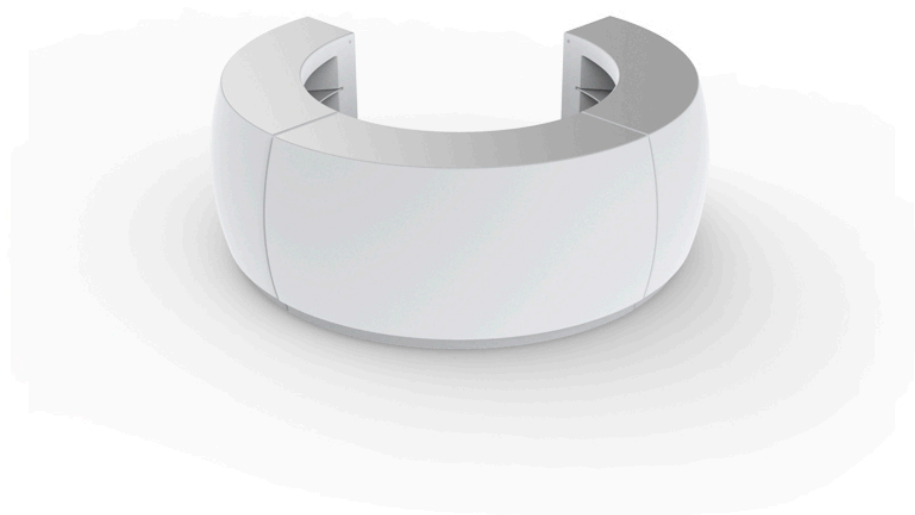

Fiesta

por Archirivolto Design

FIESTA, la barra de bar de diseño de **Archirivolto Design** para **VONDOM**: “el diseño significa belleza, armonía y libertad; no puede vincularse a reglas fijas ya establecidas, ni ser privilegio de una élite social o cultural”.

Info

Descripción

Fabricado con resina de polietileno mediante moldeo rotacional con doble pared. 100% Reciclable. Apto para exterior e interior. Disponible en varios acabados.

Módulos

FIESTA 180 Barra
FIESTA 180 Counter

brown 3125

Resina de polietileno con un acabado lacado brillo.

luz

Led – White

ice 2101

Con iluminación interior de color blanco mediante tecnología LED. Solo disponible en acabado hielo mate.

LED RGBW – Cable