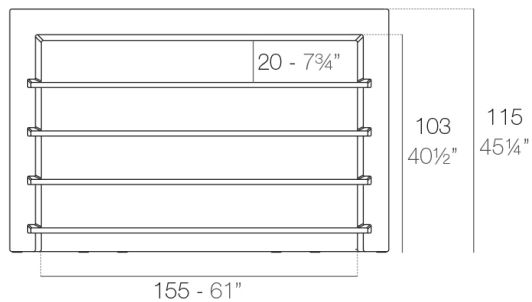

Info

Descripción

Fabricado con resina de polietileno mediante moldeo rotacional con doble pared. 100% Reciclable. Apto para exterior e interior. Disponible en varios acabados.

Módulos

FIESTA 180 Barra
FIESTA 180 Counter