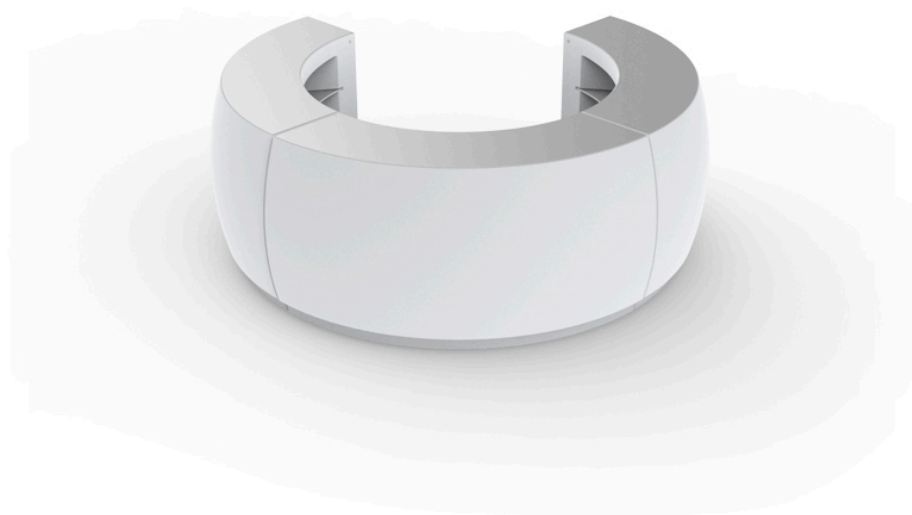

Fiesta

por Archirivolto Design

FIESTA, la barra de bar de diseño de **Archirivolto Design** para **VONDOM**: “el diseño significa belleza, armonía y libertad; no puede vincularse a reglas fijas ya establecidas, ni ser privilegio de una élite social o cultural”.

Info

Descripción

Fabricado con resina de polietileno mediante moldeo rotacional con doble pared. 100% Reciclable. Apto para exterior e interior. Disponible en varios acabados.

Módulos

FIESTA 180 Barra
FIESTA 180 Counter

brown 3125

Resina de polietileno con un acabado lacado brillo.

luz

Led – White

ice 2101

Con iluminación interior de color blanco mediante tecnología LED. Solo disponible en acabado hielo mate.

LED RGBW – Cable