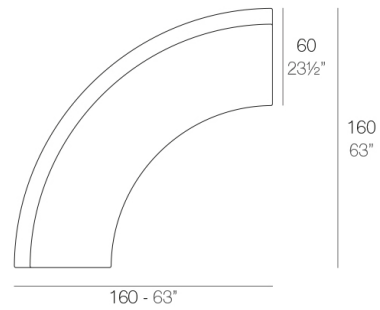

FIESTA Barra curva
FIESTA Curved counter