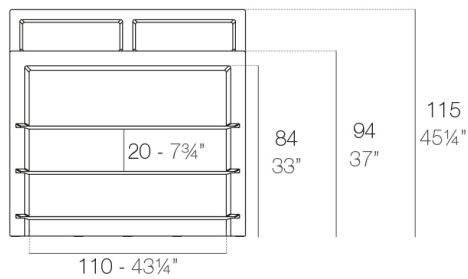

Info

Descripción

Fabricado con resina de polietileno mediante moldeo rotacional con doble pared. 100% Reciclable. Apto para exterior e interior. Disponible en varios acabados.

Módulos

FIESTA 180 Barra
FIESTA 180 Counter

FIESTA Barra curva
FIESTA Curved counter

FIESTA 120 Barra
FIESTA 120 Counter

Combinaciones

2 x 56001 Barra - 180 Counter
4 x 56002 Barra curva - Curved counter

4 x 56001 Barra - 180 Counter
4 x 56002 Barra curva - Curved counter