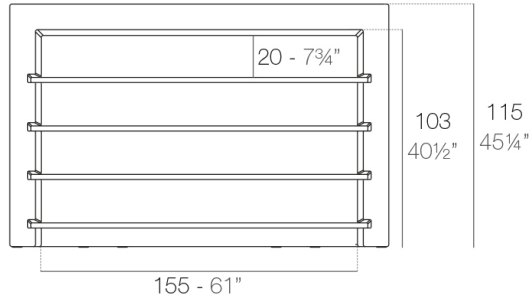

Info

Descripción

Fabricado con resina de polietileno mediante moldeo rotacional con doble pared. 100% Reciclable. Apto para exterior e interior. Disponible en varios acabados.

Módulos

FIESTA 180 Barra
FIESTA 180 Counter