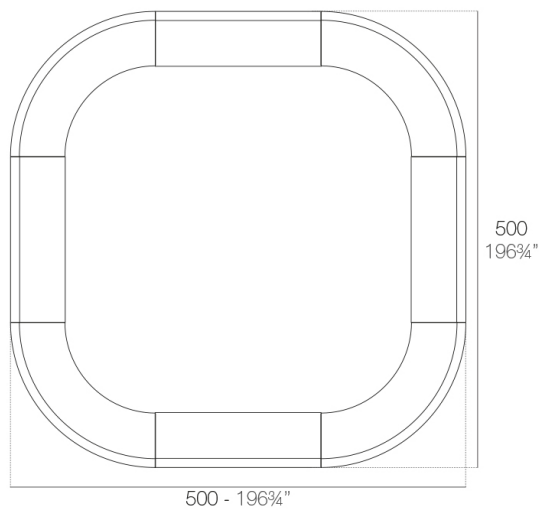

4 x 56001 Barra - 180 Counter
4 x 56002 Barra curva - Curved counter