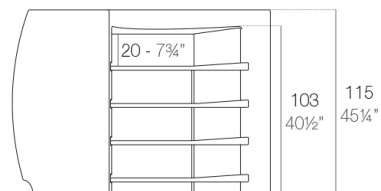

Info

Descripción

Fabricado con resina de polietileno mediante moldeo rotacional con doble pared. 100% Reciclable. Apto para exterior e interior. Disponible en varios acabados.

Módulos

FIESTA 180 Barra
FIESTA 180 Counter