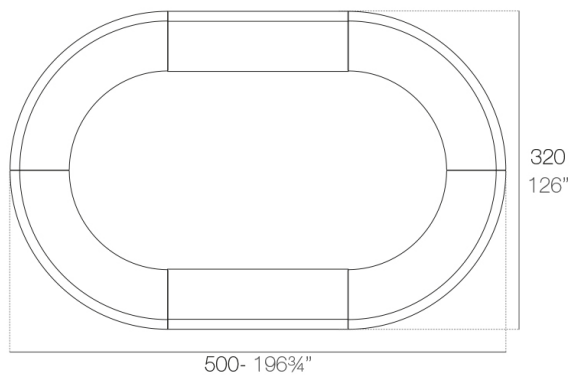

Combinaciones

---

2 x 56001 Barra - 180 Counter
4 x 56002 Barra curva - Curved counter