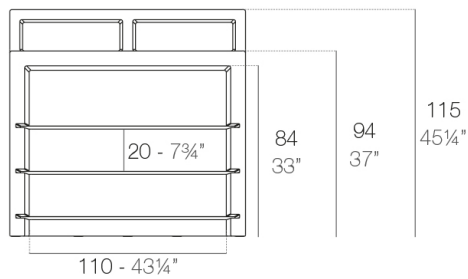

### Descripción

Fabricado con resina de polietileno mediante moldeo rotacional con doble pared. 100% Reciclable. Apto para exterior e interior. Disponible en varios acabados.

## Módulos

FIESTA 180 Barra  
FIESTA 180 Counter

FIESTA Barra curva  
FIESTA Curved counter

FIESTA 120 Barra  
FIESTA 120 Counter