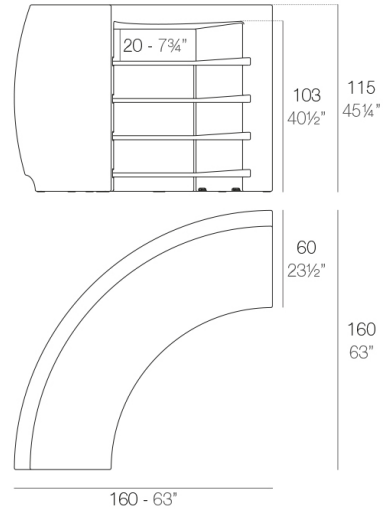

Info

Descripción

Fabricado con resina de polietileno mediante moldeo rotacional con doble pared. 100% Reciclable. Apto para exterior e interior. Disponible en varios acabados.

Módulos

FIESTA 180 Barra
FIESTA 180 Counter

FIESTA Barra curva
FIESTA Curved counter

FIESTA 120 Barra
FIESTA 120 Counter

Combinaciones

2 x 56001 Barra - 180 Counter
4 x 56002 Barra curva - Curved counter

4 x 56001 Barra - 180 Counter
4 x 56002 Barra curva - Curved counter