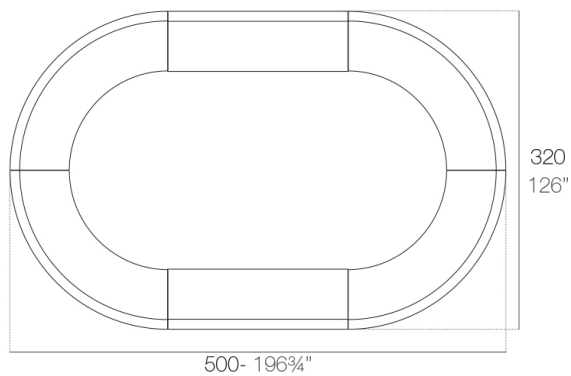

Combinaciones

---

2 x 56001 Barra - 180 Counter
4 x 56002 Barra curva - Curved counter