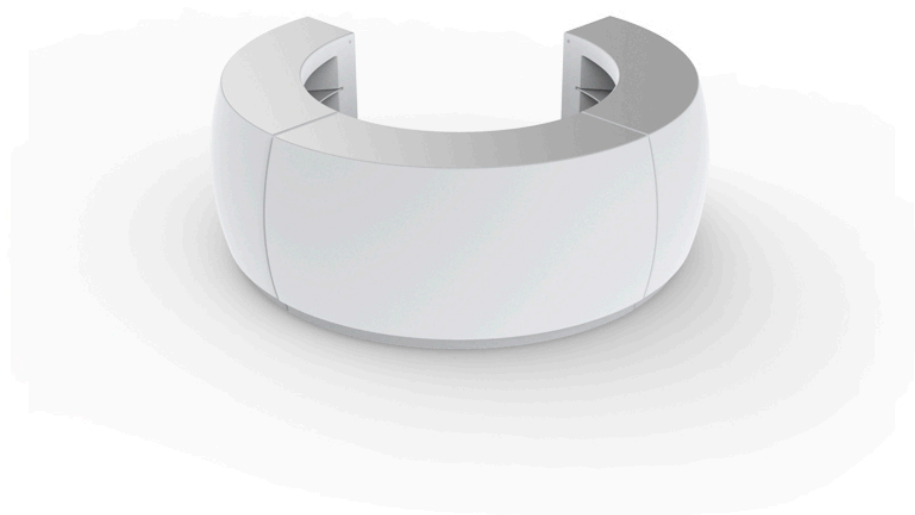

## Fiesta

por Archirivolto Design

**FIESTA**, la barra de bar de diseño de **Archirivolto Design** para **VONDOM**: “el diseño significa belleza, armonía y libertad; no puede vincularse a reglas fijas ya establecidas, ni ser privilegio de una élite social o cultural”.

### Descripción

Fabricado con resina de polietileno mediante moldeo rotacional con doble pared. 100% Reciclable. Apto para exterior e interior. Disponible en varios acabados.