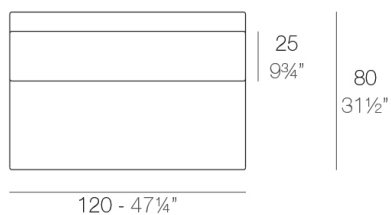

FIESTA 120 Barra
FIESTA 120 Counter