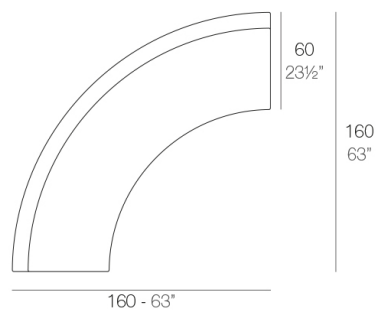

Info

Descripción

Fabricado con resina de polietileno mediante moldeo rotacional con doble pared. 100% Reciclable. Apto para exterior e interior. Disponible en varios acabados.

Módulos

FIESTA 180 Barra
FIESTA 180 Counter