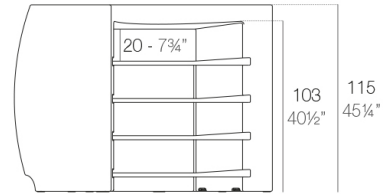

FIESTA Barra curva
FIESTA Curved counter