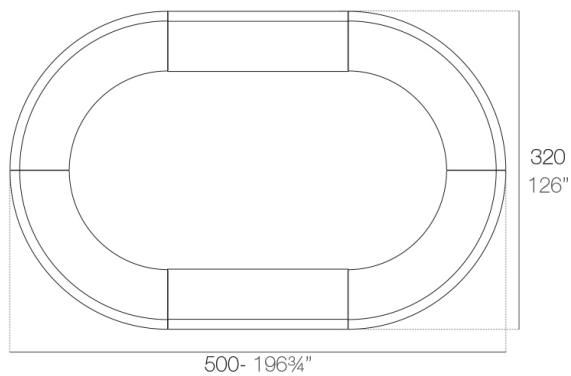

Info

Descripción

Fabricado con resina de polietileno mediante moldeo rotacional con doble pared. 100% Reciclable. Apto para exterior e interior. Disponible en varios acabados.

Peso: 54.2 Kg

FIESTA 180 Barra
FIESTA 180 Counter

Combinaciones

2 x 56001 Barra - 180 Counter
4 x 56002 Barra curva - Curved counter

4 x 56001 Barra - 180 Counter
4 x 56002 Barra curva - Curved counter

Acabados

acabados

Basic

Ref. 56001

white 2001