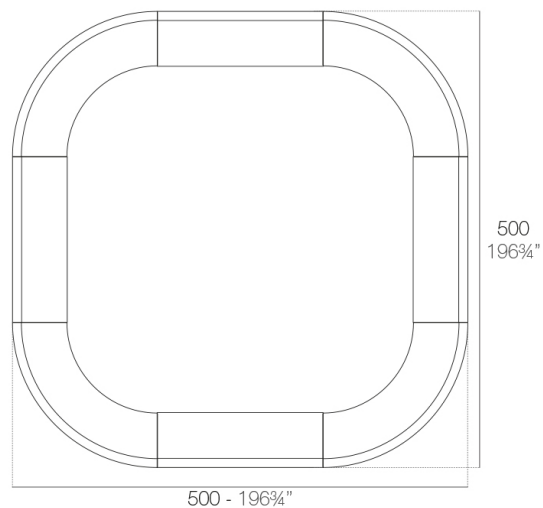

Info

Descripción

Fabricado con resina de polietileno mediante moldeo rotacional con doble pared. 100% Reciclable. Apto para exterior e interior. Disponible en varios acabados.

Peso: 54.2 Kg

FIESTA 180 Barra
FIESTA 180 Counter

Combinaciones

2 x 56001 Barra - 180 Counter
4 x 56002 Barra curva - Curved counter

4 x 56001 Barra - 180 Counter
4 x 56002 Barra curva - Curved counter

Acabados

acabados

Basic

Ref. 56001

white 2001