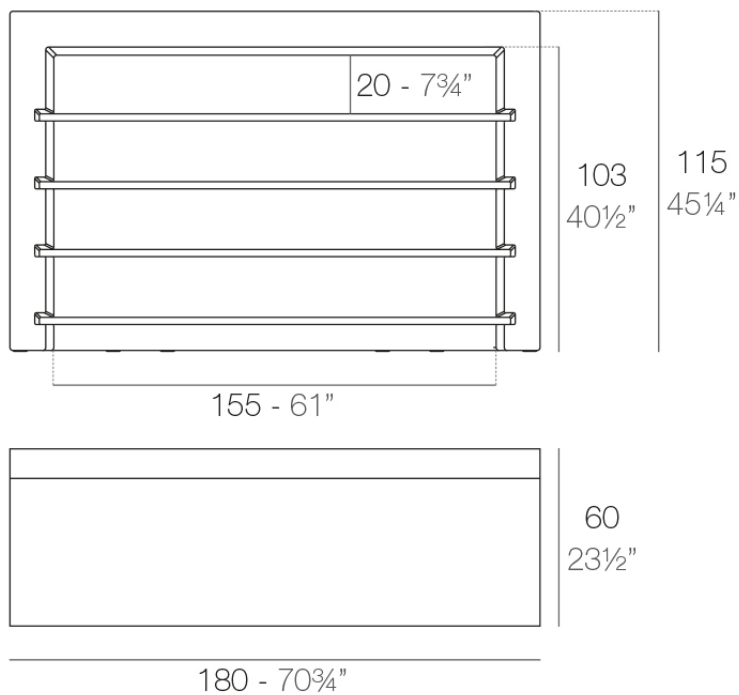

Info

Descripción

Fabricado con resina de polietileno mediante moldeo rotacional con doble pared. 100% Reciclable. Apto para exterior e interior. Disponible en varios acabados.

Peso: 54.2 Kg

FIESTA 180 Barra
FIESTA 180 Counter

Combinaciones

2 x 56001 Barra - 180 Counter
4 x 56002 Barra curva - Curved counter

4 x 56001 Barra - 180 Counter
4 x 56002 Barra curva - Curved counter

Acabados

acabados

Basic

Ref. 56001

white 2001