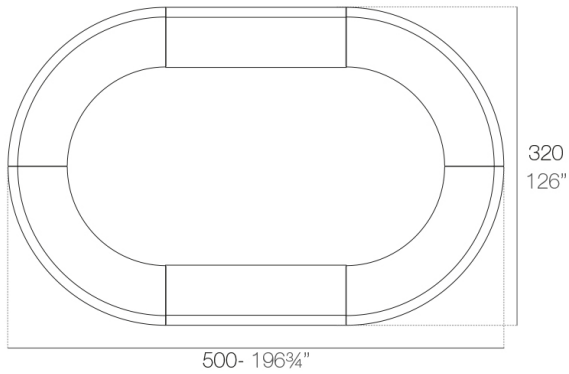

### Descripción

Fabricado con resina de polietileno mediante moldeo rotacional con doble pared. 100% Reciclable. Apto para exterior e interior. Disponible en varios acabados.

Peso: 60.2 Kg

FIESTA Barra curva  
FIESTA Curved counter

## Combinaciones

---

**2 x 56001** 180 Barra - 180 Counter  
**4 x 56002** Barra curva - Curved counter

**4 x 56002** Barra curva - Curved counter

**2 x 56023** 120 Barra - 120 Counter  
**4 x 56002** Barra curva - Curved counter