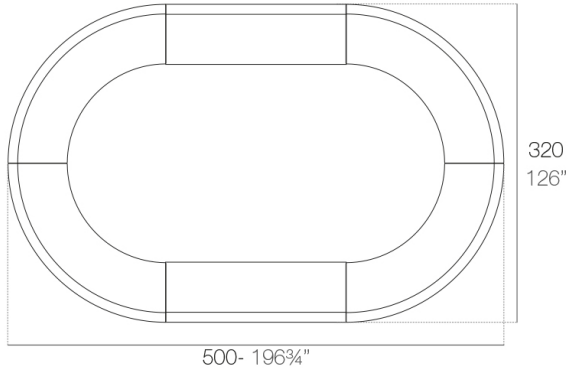

Info

Descripción

Fabricado con resina de polietileno mediante moldeo rotacional con doble pared. 100% Reciclable. Apto para exterior e interior. Disponible en varios acabados.

Peso: 60.2 Kg

FIESTA Barra curva
FIESTA Curved counter

Combinaciones

2 x 56001 180 Barra - 180 Counter
4 x 56002 Barra curva - Curved counter

4 x 56002 Barra curva - Curved counter

2 x 56023 120 Barra - 120 Counter
4 x 56002 Barra curva - Curved counter

4 x 56023 120 Barra - 120 Counter
4 x 56002 Barra curva - Curved counter