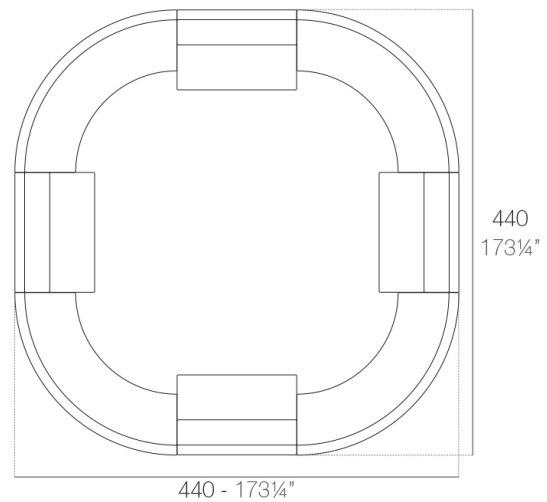

### Descripción

Fabricado con resina de polietileno mediante moldeo rotacional con doble pared. 100% Reciclable. Apto para exterior e interior. Disponible en varios acabados.

Peso: 60.2 Kg

FIESTA Barra curva  
FIESTA Curved counter

## Combinaciones

---

**2 x 56001** 180 Barra - 180 Counter  
**4 x 56002** Barra curva - Curved counter

**4 x 56002** Barra curva - Curved counter

**2 x 56023** 120 Barra - 120 Counter  
**4 x 56002** Barra curva - Curved counter

**4 x 56023** 120 Barra - 120 Counter  
**4 x 56002** Barra curva - Curved counter