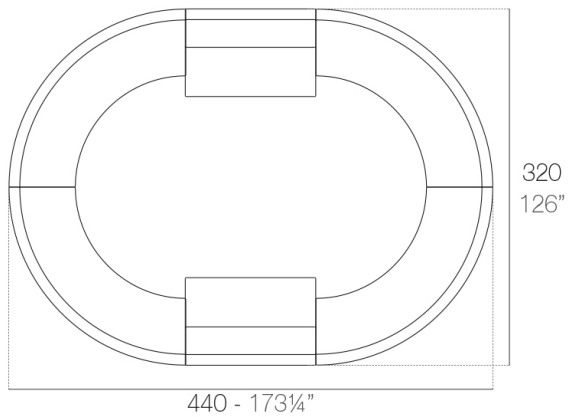

### Descripción

Fabricado con resina de polietileno mediante moldeo rotacional con doble pared. 100% Reciclable. Apto para exterior e interior. Disponible en varios acabados.

Peso: 60.2 Kg

FIESTA Barra curva  
FIESTA Curved counter

## Combinaciones

---

**2 x 56001** 180 Barra - 180 Counter  
**4 x 56002** Barra curva - Curved counter

**4 x 56002** Barra curva - Curved counter

**2 x 56023** 120 Barra - 120 Counter  
**4 x 56002** Barra curva - Curved counter

**4 x 56023** 120 Barra - 120 Counter  
**4 x 56002** Barra curva - Curved counter