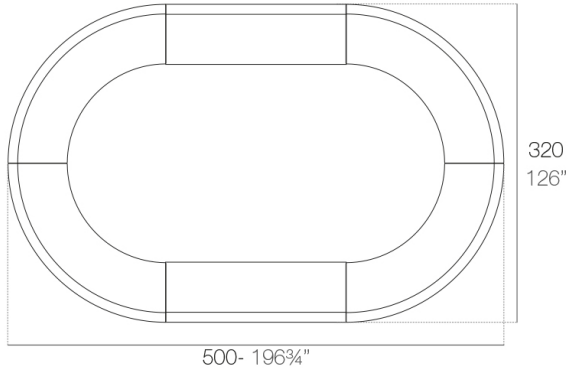

### Descripción

Fabricado con resina de polietileno mediante moldeo rotacional con doble pared. 100% Reciclable. Apto para exterior e interior. Disponible en varios acabados.

Peso: 60.2 Kg

FIESTA Barra curva  
FIESTA Curved counter

## Combinaciones

---

**2 x 56001** 180 Barra - 180 Counter  
**4 x 56002** Barra curva - Curved counter

**4 x 56002** Barra curva - Curved counter

**2 x 56023** 120 Barra - 120 Counter  
**4 x 56002** Barra curva - Curved counter