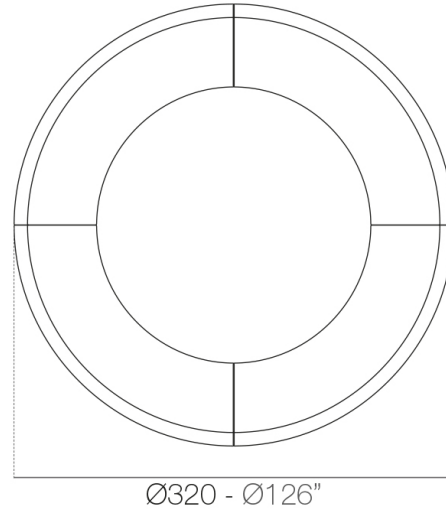

### Descripción

Fabricado con resina de polietileno mediante moldeo rotacional con doble pared. 100% Reciclable. Apto para exterior e interior. Disponible en varios acabados.

Peso: 60.2 Kg

FIESTA Barra curva  
FIESTA Curved counter

## Combinaciones

---

**2 x 56001** 180 Barra - 180 Counter  
**4 x 56002** Barra curva - Curved counter

**4 x 56002** Barra curva - Curved counter

**2 x 56023** 120 Barra - 120 Counter  
**4 x 56002** Barra curva - Curved counter