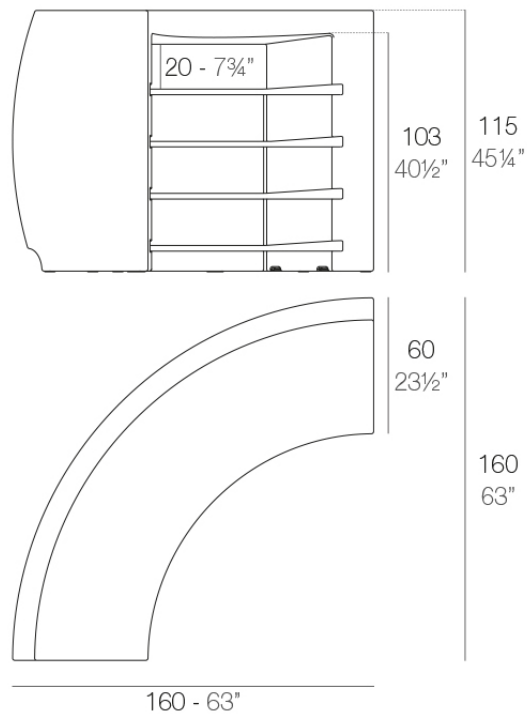

Fiesta barra curva

por Archirivolto Design

FIESTA, la barra de bar de diseño de **Archirivolto Design** para **VONDOM**: “el diseño significa belleza, armonía y libertad; no puede vincularse a reglas fijas ya establecidas, ni ser privilegio de una élite social o cultural”.

Info

Descripción

Fabricado con resina de polietileno mediante moldeo rotacional con doble pared. 100% Reciclable. Apto para exterior e interior. Disponible en varios acabados.

Peso: 60.2 Kg

FIESTA Barra curva
FIESTA Curved counter