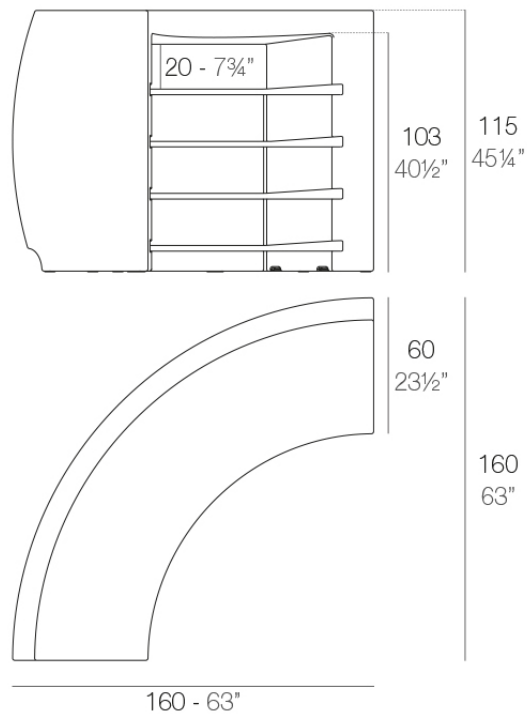

Info

Descripción

Fabricado con resina de polietileno mediante moldeo rotacional con doble pared. 100% Reciclable. Apto para exterior e interior. Disponible en varios acabados.

Peso: 60.2 Kg

FIESTA Barra curva
FIESTA Curved counter