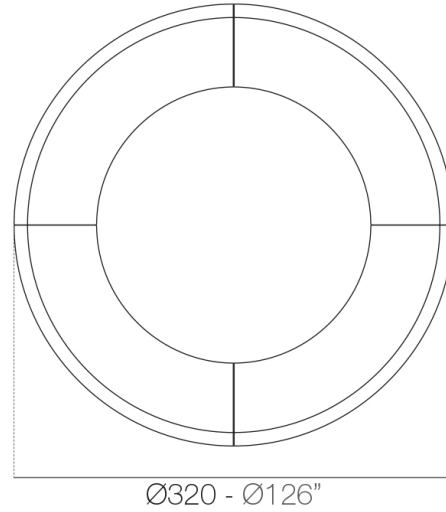

Fiesta barra curva

por Archirivolto Design

FIESTA, la barra de bar de diseño de **Archirivolto Design** para **VONDOM**: “el diseño significa belleza, armonía y libertad; no puede vincularse a reglas fijas ya establecidas, ni ser privilegio de una élite social o cultural”.

Info

Descripción

Fabricado con resina de polietileno mediante moldeo rotacional con doble pared. 100% Reciclable. Apto para exterior e interior. Disponible en varios acabados.

Peso: 60.2 Kg

FIESTA Barra curva
FIESTA Curved counter

Combinaciones

2 x 56001 180 Barra - 180 Counter
4 x 56002 Barra curva - Curved counter

4 x 56002 Barra curva - Curved counter

2 x 56023 120 Barra - 120 Counter
4 x 56002 Barra curva - Curved counter

4 x 56023 120 Barra - 120 Counter
4 x 56002 Barra curva - Curved counter