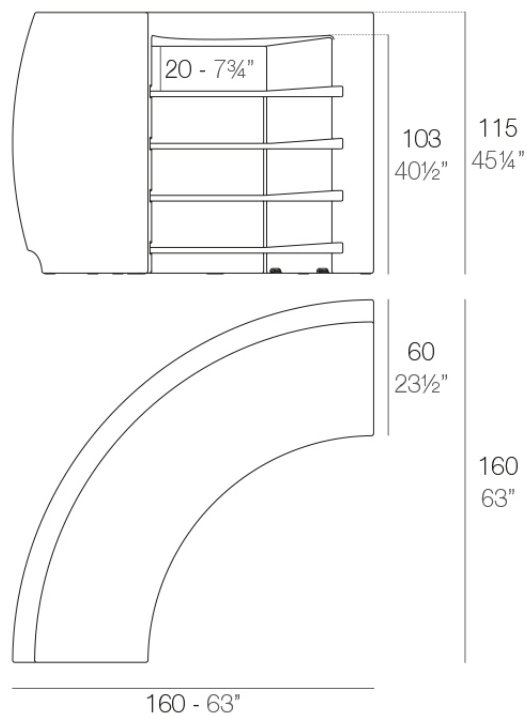

Info

Descripción

Fabricado con resina de polietileno mediante moldeo rotacional con doble pared. 100% Reciclable. Apto para exterior e interior. Disponible en varios acabados.

Peso: 60.2 Kg

FIESTA Barra curva
FIESTA Curved counter