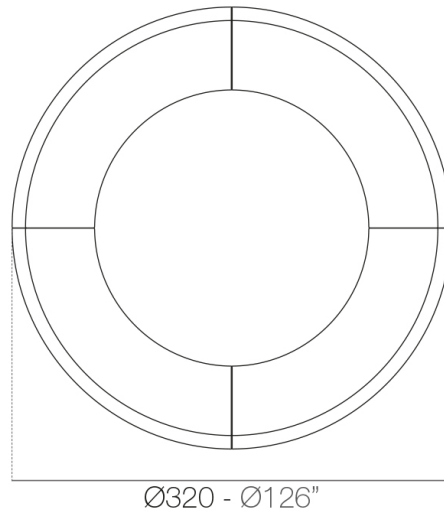

### Descripción

Fabricado con resina de polietileno mediante moldeo rotacional con doble pared. 100% Reciclable. Apto para exterior e interior. Disponible en varios acabados.

Peso: 60.2 Kg

FIESTA Barra curva  
FIESTA Curved counter

## Combinaciones

---

**2 x 56001** 180 Barra - 180 Counter  
**4 x 56002** Barra curva - Curved counter

**4 x 56002** Barra curva - Curved counter

**2 x 56023** 120 Barra - 120 Counter  
**4 x 56002** Barra curva - Curved counter