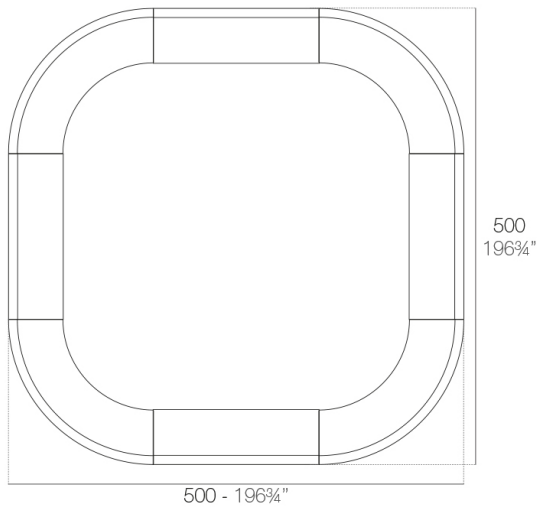

VONDOM

- 4 x 56001 Barra - 180 Counter
- 4 x 56002 Barra curva - Curved counter