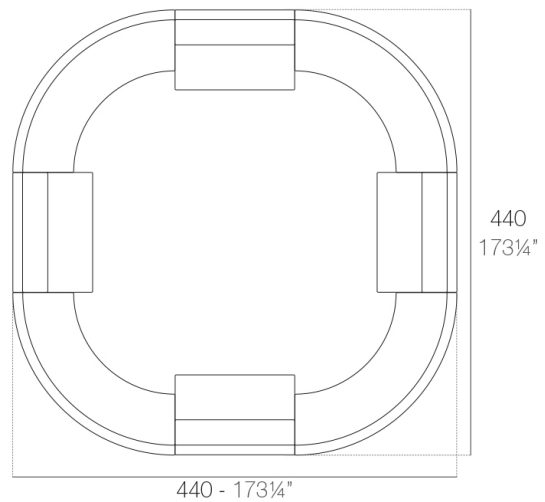

### Descripción

Fabricado con resina de polietileno mediante moldeo rotacional con doble pared. 100% Reciclable. Apto para exterior e interior. Disponible en varios acabados.

Peso: 60.2 Kg

FIESTA Barra curva  
FIESTA Curved counter

## Combinaciones

---

**2 x 56001** 180 Barra - 180 Counter  
**4 x 56002** Barra curva - Curved counter

**4 x 56002** Barra curva - Curved counter

**2 x 56023** 120 Barra - 120 Counter  
**4 x 56002** Barra curva - Curved counter

**4 x 56023** 120 Barra - 120 Counter  
**4 x 56002** Barra curva - Curved counter