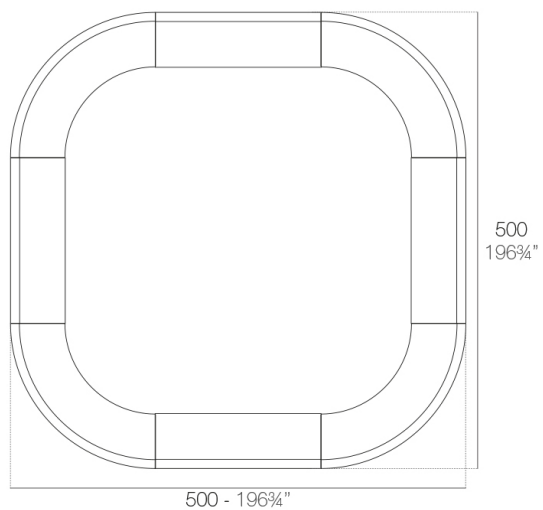

VONDOM

4 x 56001 Barra - 180 Counter
4 x 56002 Barra curva - Curved counter