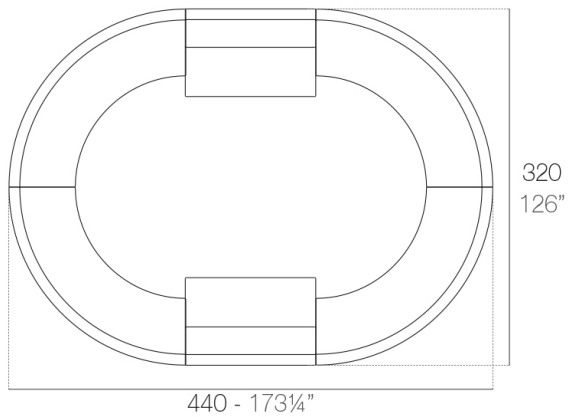

2 x 56023 120 Barra - 120 Counter
4 x 56002 Barra curva - Curved counter