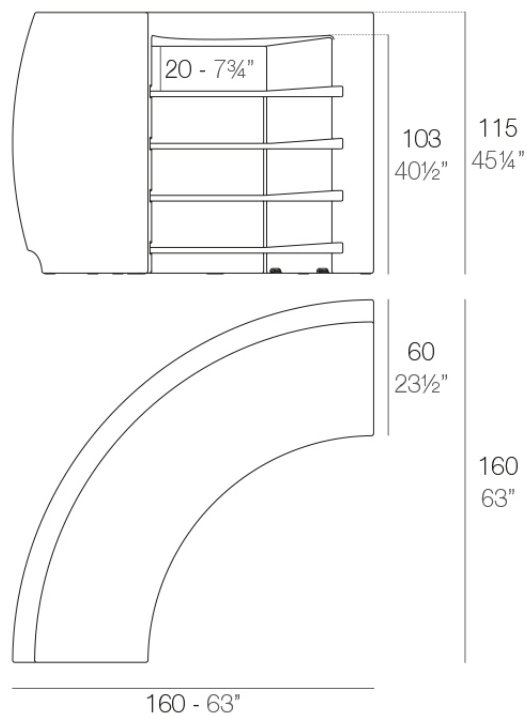

## Fiesta barra curva

por Archirivolto Design

**FIESTA**, la barra de bar de diseño de **Archirivolto Design** para **VONDOM**: “el diseño significa belleza, armonía y libertad; no puede vincularse a reglas fijas ya establecidas, ni ser privilegio de una élite social o cultural”.

### Descripción

Fabricado con resina de polietileno mediante moldeo rotacional con doble pared. 100% Reciclable. Apto para exterior e interior. Disponible en varios acabados.

Peso: 60.2 Kg

FIESTA Barra curva  
FIESTA Curved counter