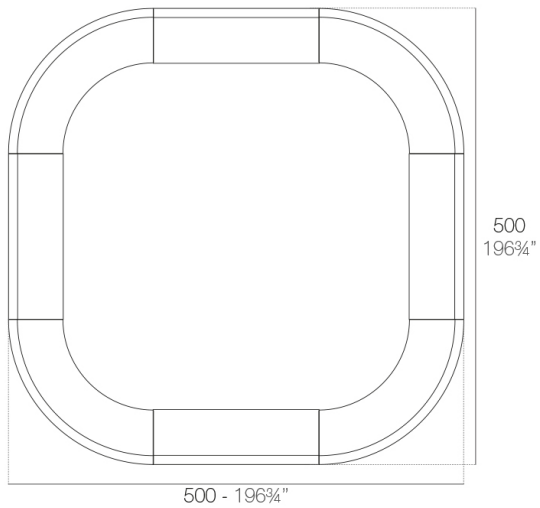

VONDOM

4 x 56001 Barra - 180 Counter
4 x 56002 Barra curva - Curved counter