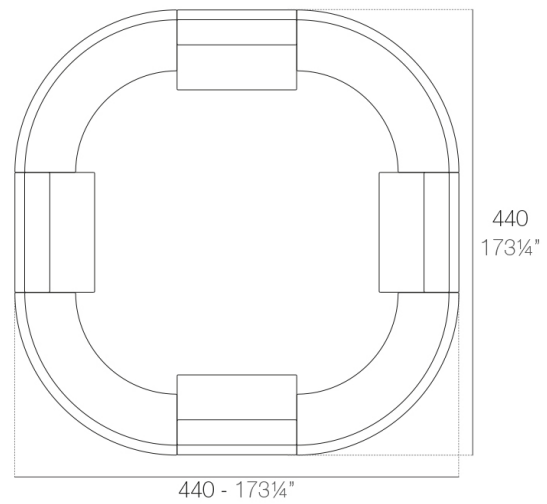

Info

Descripción

Fabricado con resina de polietileno mediante moldeo rotacional con doble pared. 100% Reciclable. Apto para exterior e interior. Disponible en varios acabados.

Peso: 60.2 Kg

FIESTA Barra curva
FIESTA Curved counter

Combinaciones

2 x 56001 180 Barra - 180 Counter
4 x 56002 Barra curva - Curved counter

4 x 56002 Barra curva - Curved counter

2 x 56023 120 Barra - 120 Counter
4 x 56002 Barra curva - Curved counter

4 x 56023 120 Barra - 120 Counter
4 x 56002 Barra curva - Curved counter