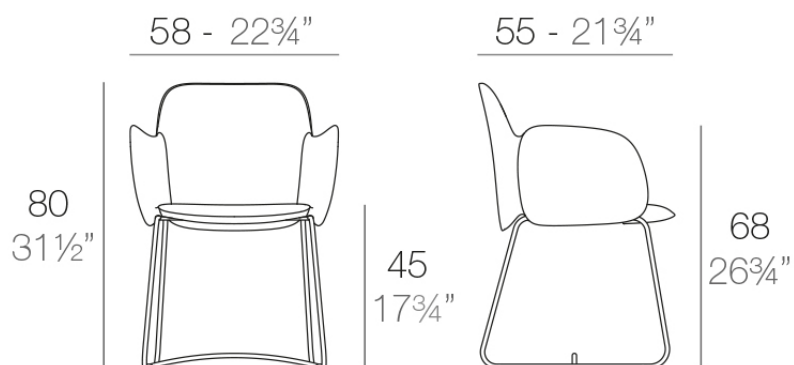

Info

Descripción

Fabricado con resina de polietileno mediante moldeo rotacional con doble pared. Las patas son de acero Inoxidable barnizado a juego con el asiento. Apto para exterior e interior. Disponible en varios acabados.

Peso: 10.86 Kg

PEZZETTINA Silla con brazos
PEZZETTINA Armchair

Acabados

acabados

Basic

Ref. 56005

white 2001

black 2002