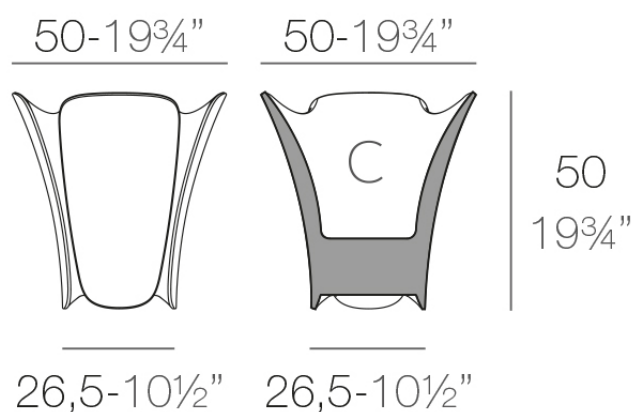

Pezzettina maceteros 50x50x50

por Archirivolto Design

La colección de mobiliario de exterior Pezzettina, diseñada por Archirivolto Design para Vondom, está inspirada en la naturaleza. Un pensamiento, una inspiración que se materializa en un producto original de formas fluidas y expresivas.

Info

Descripción

Macetero fabricado con resina de polietileno mediante moldeo rotacional con doble pared. 100% Reciclable. Apto para exterior e interior. Disponible en varios acabados.

Peso: 5.02 Kg

PEZZETTINA Maceta 50

C = 18 L

PEZZETTINA Planter 50

C = 4 $\frac{3}{4}$ gal

Acabados

acabados

Basic

Ref. 56006A

white 2001