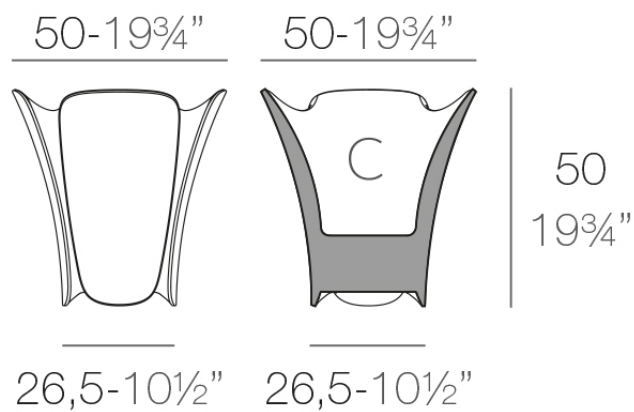

Pezzettina maceteros 50x50x50

por Archirivolto Design

La colección de mobiliario de exterior Pezzettina, diseñada por Archirivolto Design para Vondom, está inspirada en la naturaleza. Un pensamiento, una inspiración que se materializa en un producto original de formas fluidas y expresivas.

Info

Descripción

Macetero fabricado con resina de polietileno mediante moldeo rotacional con doble pared. 100% Reciclable. Apto para exterior e interior. Disponible en varios acabados.

Peso: 5.02 Kg

PEZZETTINA Maceta 50

C = 18 L

PEZZETTINA Planter 50

C = 4 $\frac{3}{4}$ gal

Acabados

acabados

Basic

Ref. 56006A

white 2001