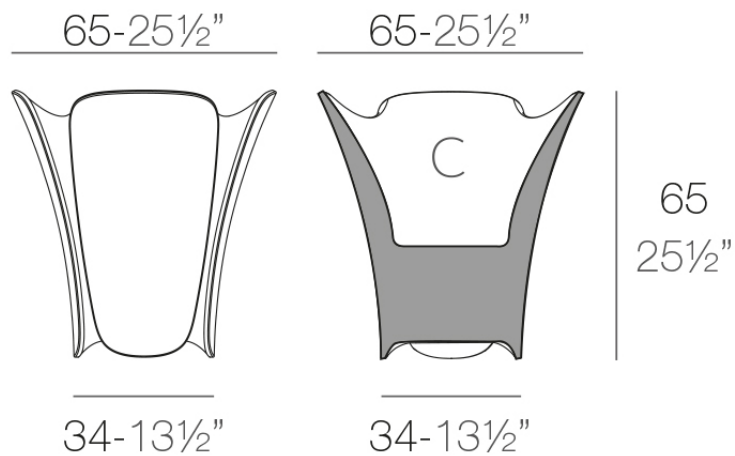

Info

Descripción

Macetero fabricado con resina de polietileno mediante moldeo rotacional con doble pared. 100% Reciclable. Apto para exterior e interior. Disponible en varios acabados.

Peso: 8.03 Kg

PEZZETTINA Maceta 65

C = 35 L

PEZZETTINA Planter 65

C = 9 1/4 gal