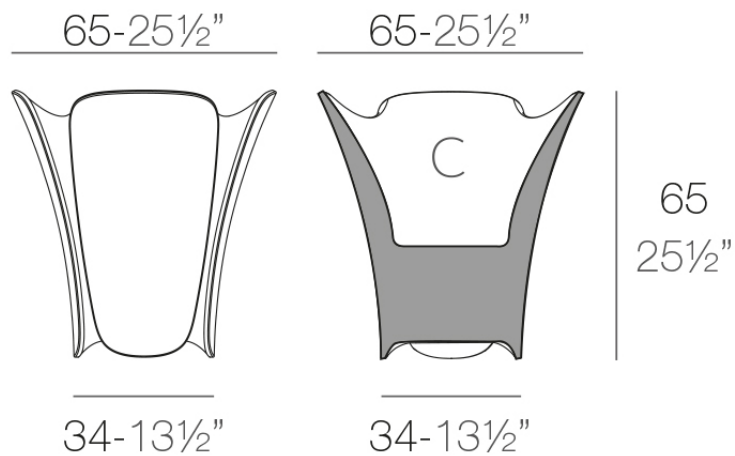

### Descripción

Macetero fabricado con resina de polietileno mediante moldeo rotacional con doble pared. 100% Reciclable. Apto para exterior e interior. Disponible en varios acabados.

Peso: 8.03 Kg

PEZZETTINA Maceta 65