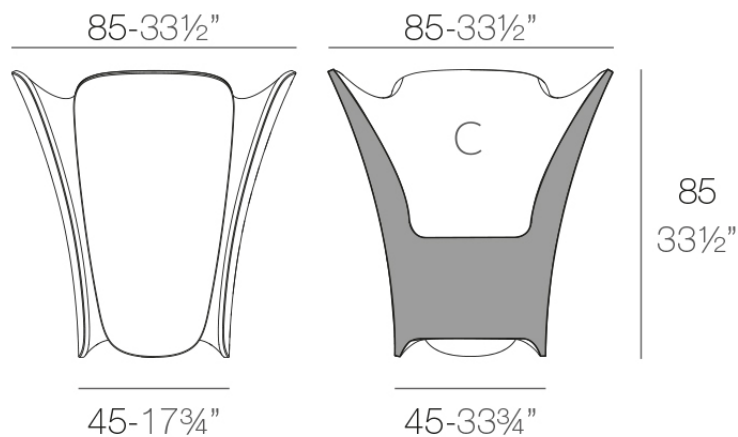

## Pezzettina maceteros 85x85x85

por Archirivolto Design

La colección de mobiliario de exterior Pezzettina, diseñada por Archirivolto Design para Vondom, está inspirada en la naturaleza. Un pensamiento, una inspiración que se materializa en un producto original de formas fluidas y expresivas.

### Descripción

Macetero fabricado con resina de polietileno mediante moldeo rotacional con doble pared. 100% Reciclable. Apto para exterior e interior. Disponible en varios acabados.

Peso: 14 Kg

PEZZETTINA Maceta 85  
PEZZETTINA Planter 85