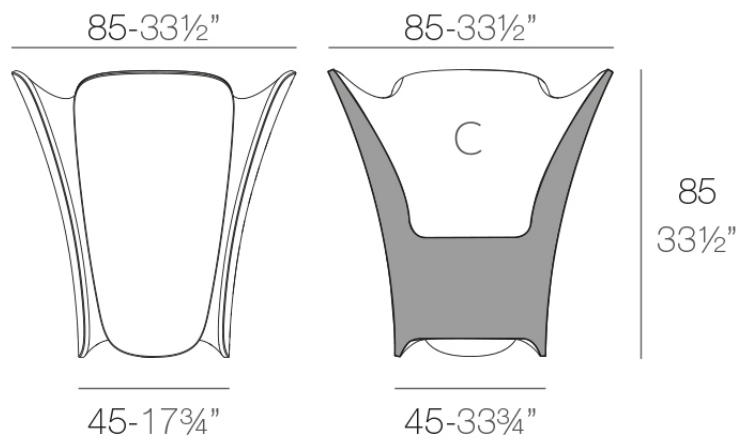

## Pezzettina maceteros 85x85x85

por Archirivolto Design

La colección de mobiliario de exterior Pezzettina, diseñada por Archirivolto Design para Vondom, está inspirada en la naturaleza. Un pensamiento, una inspiración que se materializa en un producto original de formas fluidas y expresivas.

### Descripción

Macetero fabricado con resina de polietileno mediante moldeo rotacional con doble pared. 100% Reciclable. Apto para exterior e interior. Disponible en varios acabados.

Peso: 14 Kg

PEZZETTINA Maceta 85  
PEZZETTINA Planter 85