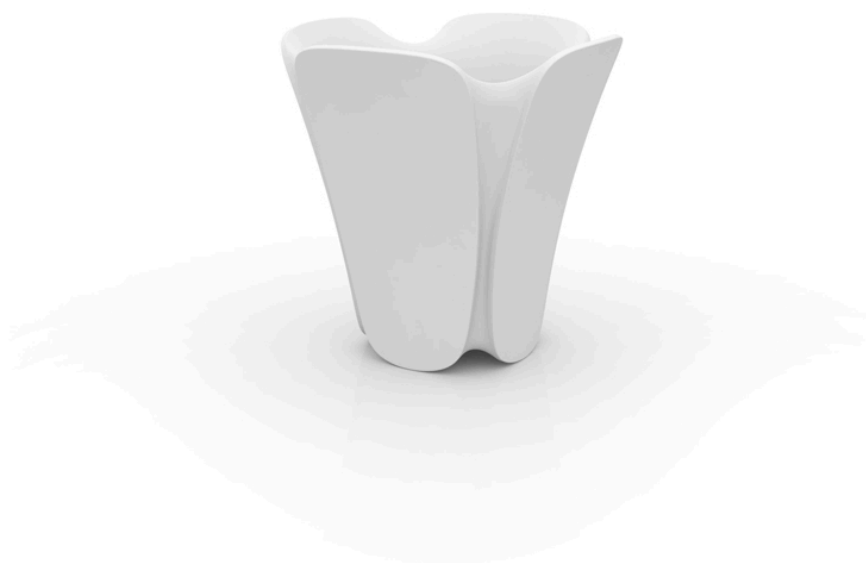

## Pezzettina maceteros 85x85x85

por Archirivolto Design

La colección de mobiliario de exterior Pezzettina, diseñada por Archirivolto Design para Vondom, está inspirada en la naturaleza. Un pensamiento, una inspiración que se materializa en un producto original de formas fluidas y expresivas.

### Descripción

Macetero fabricado con resina de polietileno mediante moldeo rotacional con doble pared. 100% Reciclable. Apto para exterior e interior. Disponible en varios acabados.

Peso: 14 Kg

PEZZETTINA Maceta 85  
PEZZETTINA Planter 85