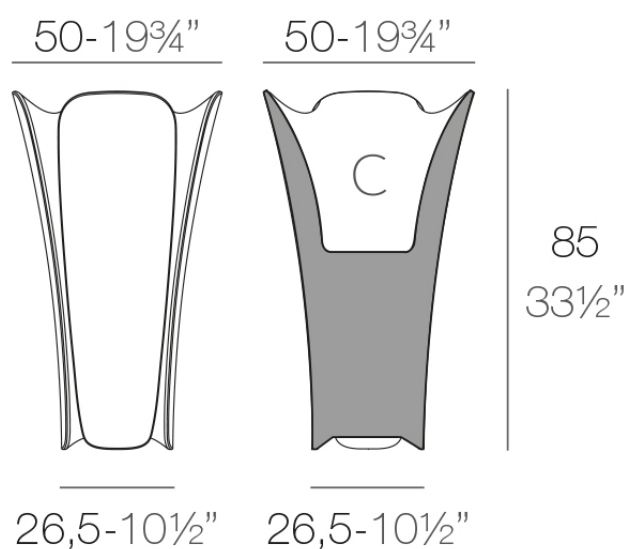

Pezzettina maceteros 50x50x85

por Archirivolto Design

La colección de mobiliario de exterior Pezzettina, diseñada por Archirivolto Design para Vondom, está inspirada en la naturaleza. Un pensamiento, una inspiración que se materializa en un producto original de formas fluidas y expresivas.

Info

Descripción

Macetero fabricado con resina de polietileno mediante moldeo rotacional con doble pared. 100% Reciclable. Apto para exterior e interior. Disponible en varios acabados.

Peso: 8.03 Kg

PEZZETTINA Maceta Alta

C = 20 L

PEZZETTINA High Planter

C = 5 $\frac{1}{4}$ gal

Acabados

acabados

Basic

Ref. 56009A

white 2001