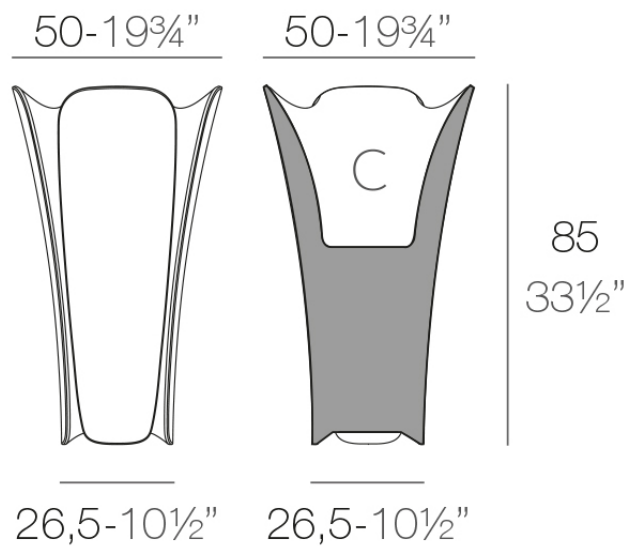

Pezzettina maceteros 50x50x85

por Archirivolto Design

La colección de mobiliario de exterior Pezzettina, diseñada por Archirivolto Design para Vondom, está inspirada en la naturaleza. Un pensamiento, una inspiración que se materializa en un producto original de formas fluidas y expresivas.

Info

Descripción

Macetero fabricado con resina de polietileno mediante moldeo rotacional con doble pared. 100% Reciclable. Apto para exterior e interior. Disponible en varios acabados.

Peso: 8.03 Kg

PEZZETTINA Maceta Alta

C = 20 L

PEZZETTINA High Planter

C = 5 $\frac{1}{4}$ gal

Acabados

acabados

Basic

Ref. 56009A

white 2001