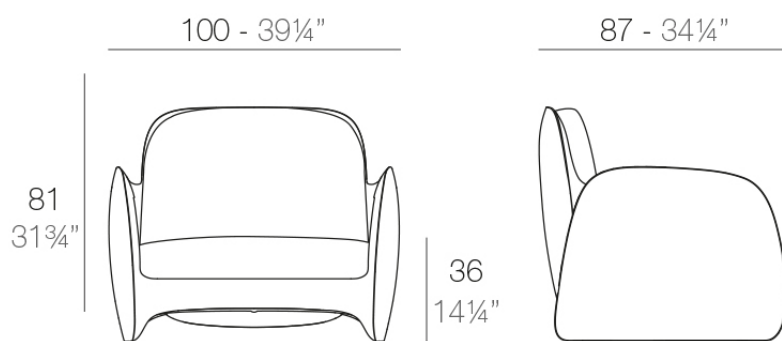

Info

Descripción

Fabricado con resina de polietileno mediante moldeo rotacional con doble pared. 100% Reciclable. Apto para exterior e interior. Disponible en varios acabados.

Peso: 29.88 Kg

PEZZETTINA Butaca
PEZZETTINA Lounge Chair