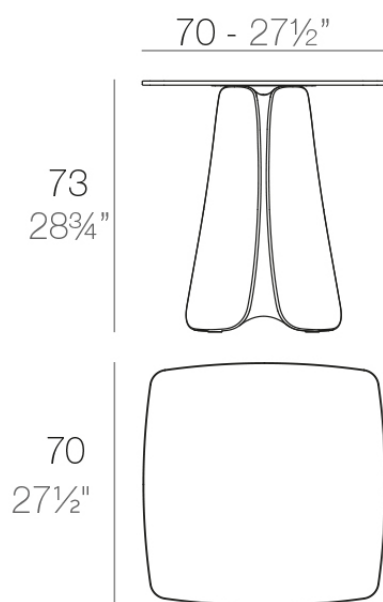

Info

Descripción

Fabricado con resina de polietileno mediante moldeo rotacional con doble pared. 100% Reciclable. Apto para exterior e interior. Disponible en varios acabados.

Peso: 30.4 Kg

PEZZETTINA Mesa 70x70
PEZZETTINA Dinning Table 27 1/2"x27 1/2"