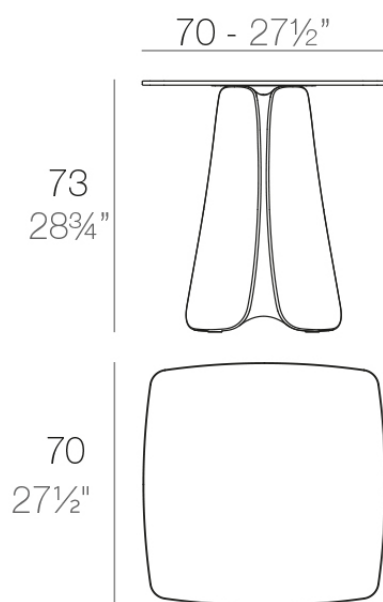

Info

Descripción

Fabricado con resina de polietileno mediante moldeo rotacional con doble pared. 100% Reciclable. Apto para exterior e interior. Disponible en varios acabados.

Peso: 30.4 Kg

PEZZETTINA Mesa 70x70